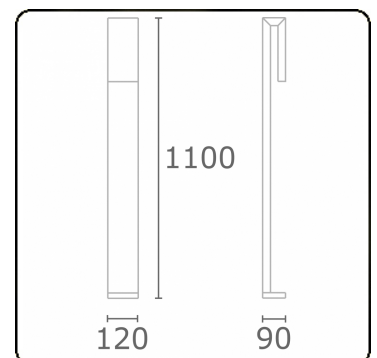

Clip
35.17000-9910

Armaturegegevens

Montage	Grond
Lichtuittreding	Direct
Afscherming	Gezandstraald glas
Beschermingsgraad	IP 65
Behuizing	Aluminium
Afwerking	RAL 9016 verkeerswit structuur
Keurmerken	CE, ISO 9001

Elektrische Gegevens

Veiligheidsklasse	I
Voeding	230V
Voorschakelapparaat	Stroomvoeding

Lampgegevens

Lamptype	LED 3000K
Wattage	6W
Bruto lichtstroom	610
Armatuur vermogen	8W
Aantal	1
Levensduur LED module	L80/B10 = 50000h
Kleurtolerantie	MacAdam 3
CRI	85

Lichttechnische gegevens

CIE Fluxcode	63 88 97 96 38
--------------	----------------

Opmerkingen

Clip 1100mm

ENERGY

Verrijgbaar op aanvraag.

Disponible sur demande.

Available on request.