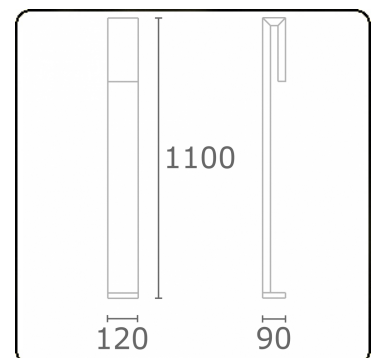

Clip  
35.17000-9910

**Armatuurgegevens**

Montage	Grond
Lichtuittreding	Direct
Afscherming	Gezandstraald glas
Beschermingsgraad	IP 65
Behuizing	Aluminium
Afwerking	RAL 9016 verkeerswit structuur
Keurmerken	CE, ISO 9001

**Elektrische Gegevens**

Veiligheidsklasse	I
Voeding	230V
Voorschakelapparaat	Stroomvoeding

**Lampgegevens**

Lamptype	LED 3000K
Wattage	6W
Bruto lichtstroom	610
Armatuur vermogen	8W
Aantal	1
Levensduur LED module	L80/B10 = 50000h
Kleurtolerantie	MacAdam 3
CRI	85

**Lichttechnische gegevens**

CIE Fluxcode	63 88 97 96 38
--------------	----------------

**Opmerkingen**

Clip 1100mm

**ENERGY**

Verrijgbaar op aanvraag.

Disponible sur demande.

Available on request.