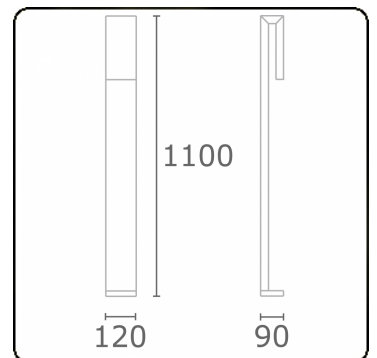

Clip  
35.17000-9910

**Leuchtdaten**

Montage	Boden
Lichtaustritt	Direkt
Leuchten Abdeckung	Sandgestrahltes Glas
Schutzgrad	IP 65
Gehäuse	Aluminium
Verarbeitung	RAL 9016 verkehrsweiss struktur
Prüfzeichen	CE, ISO 9001

**Lichttechnische Daten**

CIE Fluxcode	63 88 97 96 38
--------------	----------------

**Bemerkungen**

Clip 1100mm

**ENERGY**

Verrijgbaar op aanvraag.

Disponible sur demande.

Available on request.