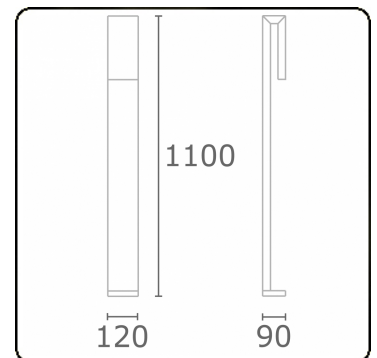

Clip
35.17000-9910

Leuchtdaten

Montage	Boden
Lichtaustritt	Direkt
Leuchten Abdeckung	Sandgestrahltes Glas
Schutzgrad	IP 65
Gehäuse	Aluminium
Verarbeitung	RAL 9016 verkehrsweiss struktur
Prüfzeichen	CE, ISO 9001

Lichttechnische Daten

CIE Fluxcode	63 88 97 96 38
--------------	----------------

Bemerkungen

Clip 1100mm

ENERGY

Verrijgbaar op aanvraag.

Disponible sur demande.

Available on request.