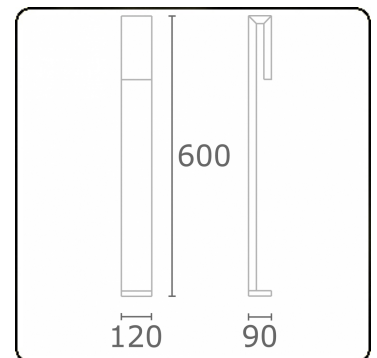

Clip  
35.17010-9905

**Armaturegegevens**

Montage	Grond
Lichtuittreding	Direct
Afscherming	Gezandstraald glas
Beschermingsgraad	IP 65
Behuizing	Aluminium
Afwerking	RAL 9011 grafietzwart structuur
Keurmerken	CE, ISO 9001

**Elektrische Gegevens**

Veiligheidsklasse	I
Voeding	230V
Voorschakelapparaat	Stroomvoeding

**Lampgegevens**

Lamptype	LED 3000K
Wattage	6W
Bruto lichtstroom	610
Armatuur vermogen	8W
Aantal	1
Levensduur LED module	L80/B10 = 50000h
Kleurtolerantie	MacAdam 3
CRI	85

**Lichttechnische gegevens**

CIE Fluxcode	63 88 97 96 38
--------------	----------------

**Opmerkingen**

Clip 600mm

**ENERGY**

Verrijgbaar op aanvraag.

Disponible sur demande.

Available on request.