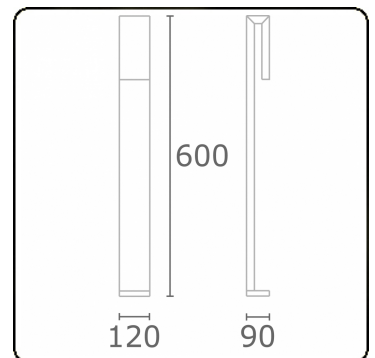

Clip  
35.17010-9905

**Armaturegegevens**

Montage	Grond
Lichtuittreding	Direct
Afscherming	Gezandstraald glas
Beschermingsgraad	IP 65
Behuizing	Aluminium
Afwerking	RAL 9011 grafietzwart structuur
Keurmerken	CE, ISO 9001

**Elektrische Gegevens**

Veiligheidsklasse	I
Voeding	230V
Voorschakelapparaat	Stroomvoeding

**Lampgegevens**

Lamptype	LED 3000K
Wattage	6W
Bruto lichtstroom	610
Armatuur vermogen	8W
Aantal	1
Levensduur LED module	L80/B10 = 50000h
Kleurtolerantie	MacAdam 3
CRI	85

**Lichttechnische gegevens**

CIE Fluxcode	63 88 97 96 38
--------------	----------------

**Opmerkingen**

Clip 600mm

**ENERGY**

Verrijgbaar op aanvraag.

Disponible sur demande.

Available on request.