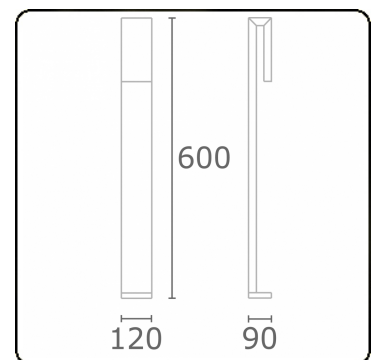

Clip  
35.17010-9905

**Leuchtdaten**

Montage	Boden
Lichtaustritt	Direkt
Leuchten Abdeckung	Sandgestrahltes Glas
Schutzgrad	IP 65
Gehäuse	Aluminium
Verarbeitung	RAL 9011 graphitschwarz struktur
Prüfzeichen	CE, ISO 9001

**Lichttechnische Daten**

CIE Fluxcode	63 88 97 96 38
--------------	----------------

**Bemerkungen**

Clip 600mm

**ENERGY**

Verrijgbaar op aanvraag.

Disponible sur demande.

Available on request.