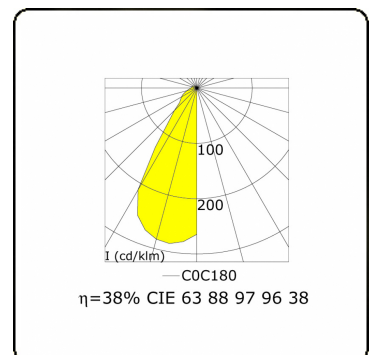

Elektrische Gegevens

Veiligheidsklasse	I
Voeding	230V
Voorschakelapparaat	Stroomvoeding

Lampgegevens

Lamptype	LED 3000K
Wattage	6W
Bruto lichtstroom	610
Armatuur vermogen	8W
Aantal	1
Levensduur LED module	L80/B10 = 50000h
Kleurtolerantie	MacAdam 3
CRI	85

Lichttechnische gegevens

CIE Fluxcode	63 88 97 96 38
--------------	----------------

Opmerkingen

Clip 600mm

ENERGY

A
 Verkrijgbaar op aanvraag.
B
 Disponible sur demande.
C
D
 Available on request.
E
F
 Auf Anfrage.
G