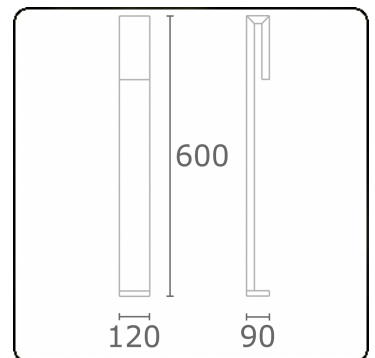

Clip
35.17010-9906

Armaturegegevens

Montage	Grond
Lichtuittreding	Direct
Afscherming	Gezandstraald glas
Beschermingsgraad	IP 65
Behuizing	Aluminium
Afwerking	RAL 9006 blank aluminiumkleurig structuur
Keurmerken	CE, ISO 9001

Elektrische Gegevens

Veiligheidsklasse	I
Voeding	230V
Voorschakelapparaat	Stroomvoeding

Lampgegevens

Lamptype	LED 3000K
Wattage	6W
Bruto lichtstroom	610
Armatuur vermogen	8W
Aantal	1
Levensduur LED module	L80/B10 = 50000h
Kleurtolerantie	MacAdam 3
CRI	85

Lichttechnische gegevens

CIE Fluxcode	63 88 97 96 38
--------------	----------------

Opmerkingen

Clip 600mm

ENERGY

A
 Verkrijgbaar op aanvraag.
B
 Disponible sur demande.
C
D
 Available on request.
E
F
 Auf Anfrage.
G