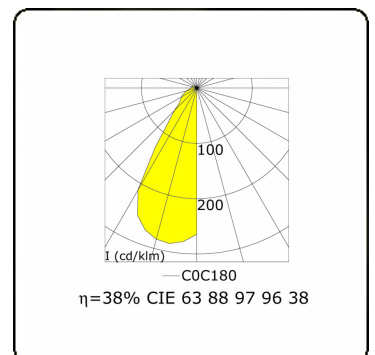

Clip
35.17010-9906

Leuchtdaten

Montage	Boden
Lichtaustritt	Direkt
Leuchten Abdeckung	Sandgestrahltes Glas
Schutzgrad	IP 65
Gehäuse	Aluminium
Verarbeitung	RAL 9006 weissaluminium struktur
Prüfzeichen	CE, ISO 9001

Lichttechnische Daten

CIE Fluxcode	63 88 97 96 38
--------------	----------------

Bemerkungen

Clip 600mm

ENERGY

A
 Verkrijgbaar op aanvraag.
B
 Disponible sur demande.
C
D
 Available on request.
E
F
 Auf Anfrage.
G