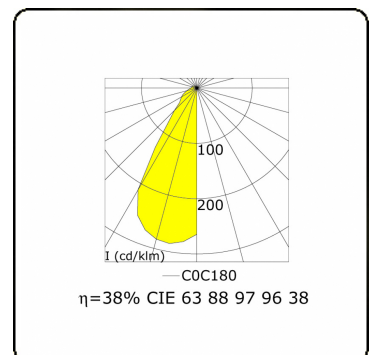

Clip
35.17010-9906

Leuchtdaten

Montage	Boden
Lichtaustritt	Direkt
Leuchten Abdeckung	Sandgestrahltes Glas
Schutzgrad	IP 65
Gehäuse	Aluminium
Verarbeitung	RAL 9006 weissaluminium struktur
Prüfzeichen	CE, ISO 9001

Lichttechnische Daten

CIE Fluxcode	63 88 97 96 38
--------------	----------------

Bemerkungen

Clip 600mm

ENERGY

Verrijgbaar op aanvraag.

Disponible sur demande.

Available on request.