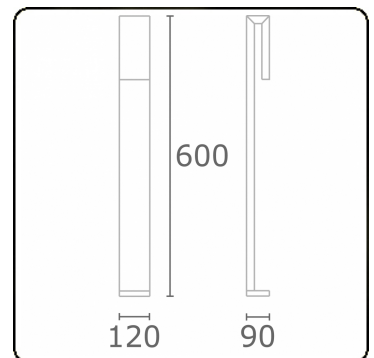

Clip
35.17010-9906

Leuchtdaten

Montage	Boden
Lichtaustritt	Direkt
Leuchten Abdeckung	Sandgestrahltes Glas
Schutzgrad	IP 65
Gehäuse	Aluminium
Verarbeitung	RAL 9006 weissaluminium struktur
Prüfzeichen	CE, ISO 9001

Lichttechnische Daten

CIE Fluxcode	63 88 97 96 38
--------------	----------------

Bemerkungen

Clip 600mm

ENERGY

Verrijgbaar op aanvraag.

Disponible sur demande.

Available on request.