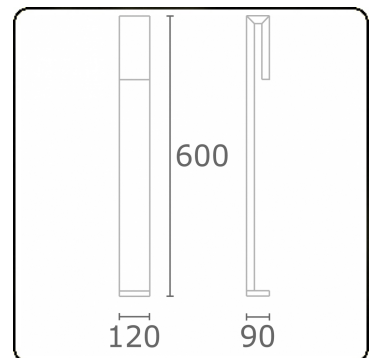

Clip
35.17010-9906

Leuchtdaten

Montage	Boden
Lichtaustritt	Direkt
Leuchten Abdeckung	Sandgestrahltes Glas
Schutzgrad	IP 65
Gehäuse	Aluminium
Verarbeitung	RAL 9006 weissaluminium struktur
Prüfzeichen	CE, ISO 9001

Lichttechnische Daten

CIE Fluxcode	63 88 97 96 38
--------------	----------------

Bemerkungen

Clip 600mm

ENERGY

A
 Verkrijgbaar op aanvraag.
B
 Disponible sur demande.
C
D
 Available on request.
E
F
 Auf Anfrage.
G