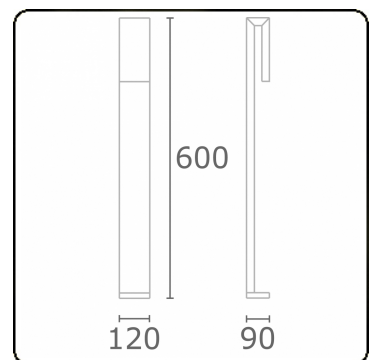

Clip
35.17010-9910

Armatuurgegevens

Montage	Grond
Lichtuittreding	Direct
Afscherming	Gezandstraald glas
Beschermingsgraad	IP 65
Behuizing	Aluminium
Afwerking	RAL 9016 verkeerswit structuur
Keurmerken	CE, ISO 9001

Elektrische Gegevens

Veiligheidsklasse	I
Voeding	230V
Voorschakelapparaat	Stroomvoeding

Lampgegevens

Lamptype	LED 3000K
Wattage	6W
Bruto lichtstroom	610
Armatuur vermogen	8W
Aantal	1
Levensduur LED module	L80/B10 = 50000h
Kleurtolerantie	MacAdam 3
CRI	85

Lichttechnische gegevens

CIE Fluxcode	63 88 97 96 38
--------------	----------------

Opmerkingen

Clip 600mm

ENERGY  

Verrijgbaar op aanvraag.

Disponible sur demande.

Available on request.