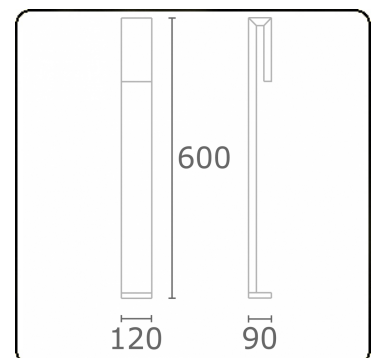

Clip  
35.17010-9910

**Armatuurgegevens**

Montage	Grond
Lichtuittreding	Direct
Afscherming	Gezandstraald glas
Beschermingsgraad	IP 65
Behuizing	Aluminium
Afwerking	RAL 9016 verkeerswit structuur
Keurmerken	CE, ISO 9001

**Elektrische Gegevens**

Veiligheidsklasse	I
Voeding	230V
Voorschakelapparaat	Stroomvoeding

**Lampgegevens**

Lamptype	LED 3000K
Wattage	6W
Bruto lichtstroom	610
Armatuur vermogen	8W
Aantal	1
Levensduur LED module	L80/B10 = 50000h
Kleurtolerantie	MacAdam 3
CRI	85

**Lichttechnische gegevens**

CIE Fluxcode	63 88 97 96 38
--------------	----------------

**Opmerkingen**

Clip 600mm

**ENERGY**

Verrijgbaar op aanvraag.

Disponible sur demande.

Available on request.