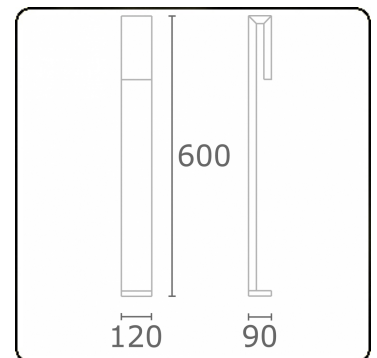

Clip
35.17010-9910

Leuchtdaten

Montage	Boden
Lichtaustritt	Direkt
Leuchten Abdeckung	Sandgestrahltes Glas
Schutzgrad	IP 65
Gehäuse	Aluminium
Verarbeitung	RAL 9016 verkehrsweiss struktur
Prüfzeichen	CE, ISO 9001

Lichttechnische Daten

CIE Fluxcode	63 88 97 96 38
--------------	----------------

Bemerkungen

Clip 600mm

ENERGY

Verrijgbaar op aanvraag.

Disponible sur demande.

Available on request.