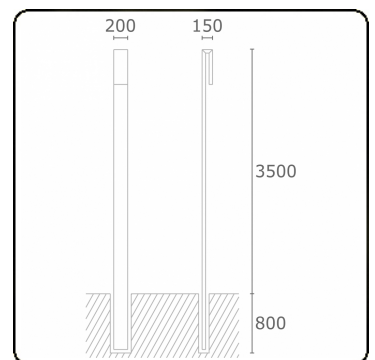

Clip  
35.17300-9905

**Armatuurgegevens**

Montage	Grond
Lichtuittreding	Diffus
Afscherming	Gezandstraald glas
Beschermingsgraad	IP 65
Behuizing	Aluminium
Afwerking	RAL 9011 grafietzwart structuur
Keurmerken	CE, ISO 9001

**Elektrische Gegevens**

Veiligheidsklasse	I
Voeding	230V
Voorschakelapparaat	Stroomvoeding

**Lampgegevens**

Lamptype	LED 3000K
Wattage	30W
Bruto lichtstroom	3050
Armatuur vermogen	36W
Aantal	1
Levensduur LED module	L80/B10 = 50000h
Kleurtolerantie	MacAdam 3
CRI	85

**Lichttechnische gegevens**

CIE Fluxcode	58 87 98 96 50
--------------	----------------

**Opmerkingen**

Clip 3500mm

**ENERGY**

Verrijgbaar op aanvraag.

Disponible sur demande.

Available on request.