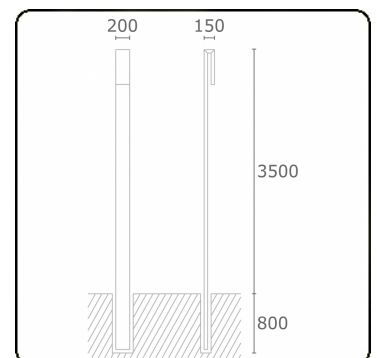

Clip
35.17300-9905

Armatuurgegevens

Montage	Grond
Lichtuittreding	Diffus
Afscherming	Gezandstraald glas
Beschermingsgraad	IP 65
Behuizing	Aluminium
Afwerking	RAL 9011 grafietzwart structuur
Keurmerken	CE, ISO 9001

Elektrische Gegevens

Veiligheidsklasse	I
Voeding	230V
Voorschakelapparaat	Stroomvoeding

Lampgegevens

Lamptype	LED 3000K
Wattage	30W
Bruto lichtstroom	3050
Armatuur vermogen	36W
Aantal	1
Levensduur LED module	L80/B10 = 50000h
Kleurtolerantie	MacAdam 3
CRI	85

Lichttechnische gegevens

CIE Fluxcode	58 87 98 96 50
--------------	----------------

Opmerkingen

Clip 3500mm

ENERG

Verrijgbaar op aanvraag.

Disponible sur demande.

Available on request.