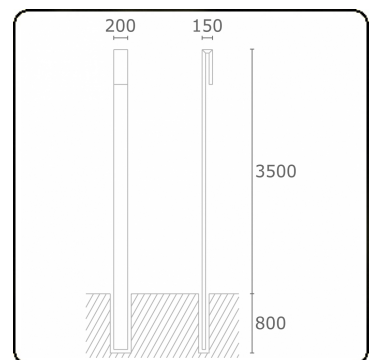

Clip  
35.17300-9905

**Leuchtdaten**

Montage	Boden
Lichtaustritt	Diffus
Leuchten Abdeckung	Sandgestrahltes Glas
Schutzgrad	IP 65
Gehäuse	Aluminium
Verarbeitung	RAL 9011 graphitschwarz struktur
Prüfzeichen	CE, ISO 9001

**Lichttechnische Daten**

CIE Fluxcode	58 87 98 96 50
--------------	----------------

**Bemerkungen**

Clip 3500mm

**ENERGY**

Verrijgbaar op aanvraag.

Disponible sur demande.

Available on request.