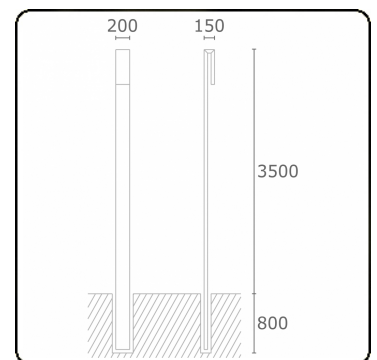

Clip
35.17300-9905

Leuchtdaten

Montage	Boden
Lichtaustritt	Diffus
Leuchten Abdeckung	Sandgestrahltes Glas
Schutzgrad	IP 65
Gehäuse	Aluminium
Verarbeitung	RAL 9011 graphitschwarz struktur
Prüfzeichen	CE, ISO 9001

Lichttechnische Daten

CIE Fluxcode	58 87 98 96 50
--------------	----------------

Bemerkungen

Clip 3500mm

ENERGY

Verrijgbaar op aanvraag.

Disponible sur demande.

Available on request.