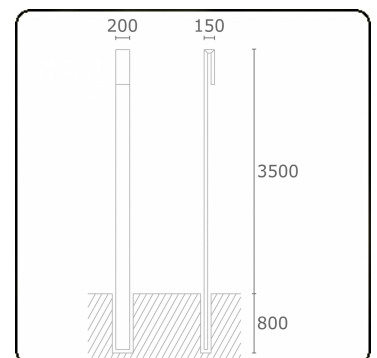

Clip
35.17300-9906

Armatuurgegevens

Montage	Grond
Lichtuittreding	Diffus
Afscherming	Gezandstraald glas
Beschermingsgraad	IP 65
Behuizing	Aluminium
Afwerking	RAL 9006 blank aluminiumkleurig structuur
Keurmerken	CE, ISO 9001

Elektrische Gegevens

Veiligheidsklasse	I
Voeding	230V
Voorschakelapparaat	Stroomvoeding

Lampgegevens

Lamptype	LED 3000K
Wattage	30W
Bruto lichtstroom	3050
Armatuur vermogen	36W
Aantal	1
Levensduur LED module	L80/B10 = 50000h
Kleurtolerantie	MacAdam 3
CRI	85

Lichttechnische gegevens

CIE Fluxcode	58 87 98 96 50
--------------	----------------

Opmerkingen

Clip 3500mm

ENERGY

A
 Verkrijgbaar op aanvraag.
B
 Disponible sur demande.
C
D
 Available on request.
E
F
 Auf Anfrage.
G