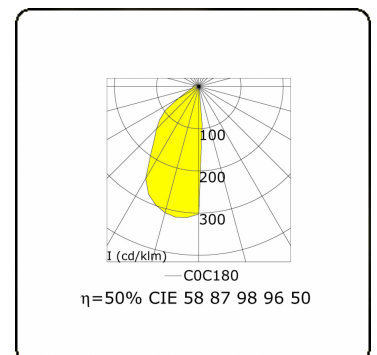

**Elektrische Gegevens**

Veiligheidsklasse	I
Voeding	230V
Voorschakelapparaat	Stroomvoeding

**Lampgegevens**

Lamptype	LED 3000K
Wattage	30W
Bruto lichtstroom	3050
Armatuur vermogen	36W
Aantal	1
Levensduur LED module	L80/B10 = 50000h
Kleurtolerantie	MacAdam 3
CRI	85

**Lichttechnische gegevens**

CIE Fluxcode	58 87 98 96 50
--------------	----------------

**Opmerkingen**

Clip 3500mm

**ENERGY**

A  
 Verkrijgbaar op aanvraag.  
B  
 Disponible sur demande.  
C  
D  
 Available on request.  
E  
F  
 Auf Anfrage.  
G