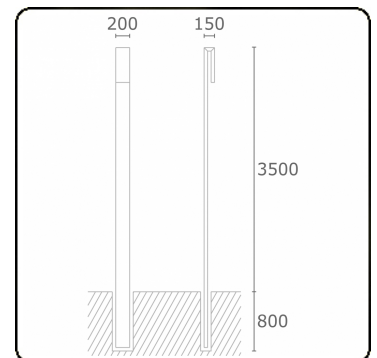

Clip  
35.17300-9906

**Armaturegegevens**

Montage	Grond
Lichtuittreding	Diffus
Afscherming	Gezandstraald glas
Beschermingsgraad	IP 65
Behuizing	Aluminium
Afwerking	RAL 9006 blank aluminiumkleurig structuur
Keurmerken	CE, ISO 9001

**Elektrische Gegevens**

Veiligheidsklasse	I
Voeding	230V
Voorschakelapparaat	Stroomvoeding

**Lampgegevens**

Lamptype	LED 3000K
Wattage	30W
Bruto lichtstroom	3050
Armatuur vermogen	36W
Aantal	1
Levensduur LED module	L80/B10 = 50000h
Kleurtolerantie	MacAdam 3
CRI	85

**Lichttechnische gegevens**

CIE Fluxcode	58 87 98 96 50
--------------	----------------

**Opmerkingen**

Clip 3500mm

**ENERGY**

A  
 Verkrijgbaar op aanvraag.  
B  
 Disponible sur demande.  
C  
D  
 Available on request.  
E  
F  
 Auf Anfrage.  
G