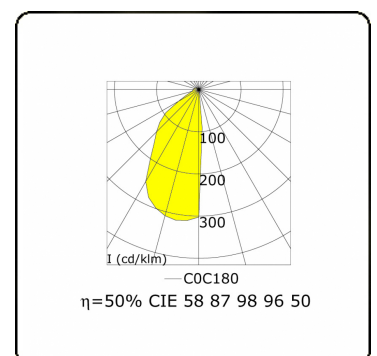

Elektrische Gegevens

Veiligheidsklasse	I
Voeding	230V
Voorschakelapparaat	Stroomvoeding

Lampgegevens

Lamptype	LED 3000K
Wattage	30W
Bruto lichtstroom	3050
Armatuur vermogen	36W
Aantal	1
Levensduur LED module	L80/B10 = 50000h
Kleurtolerantie	MacAdam 3
CRI	85

Lichttechnische gegevens

CIE Fluxcode	58 87 98 96 50
--------------	----------------

Opmerkingen

Clip 3500mm

ENERGY

A
 Verkrijgbaar op aanvraag.
B
 Disponible sur demande.
C
D
 Available on request.
E
F
 Auf Anfrage.
G