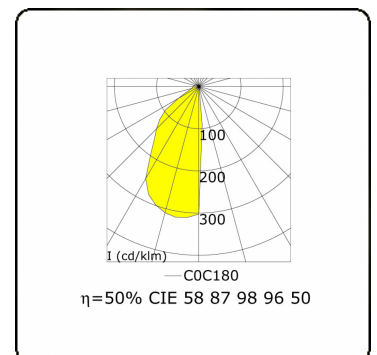

**Caractéristiques électriques**

Classe électrique	I
Alimentation	230V
Ballast	Alimentation par le courant

**Caractéristiques des lampes**

Type de lampe	LED 3000K
Wattage	30W
Flux lumineux brut	3050
Luminaire puissance	36W
Nombre	1
Durée de vie module LED	L80/B10 = 50000h
Tolérance de couleur	MacAdam 3
CRI	85

**Caractéristiques photométriques**

Code flux CIE	58 87 98 96 50
---------------	----------------

**Remarques**

Clip 3500mm

**ENERGY**

A  
 Verkrijgbaar op aanvraag.  
B  
 Disponible sur demande.  
C  
D  
 Available on request.  
E  
F  
 Auf Anfrage.  
G