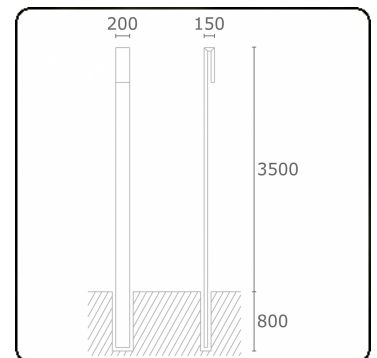

Clip  
35.17300-9906

**Caractéristiques de l'armature**

Montage	Fond
Diffusion lumineuse	Diffus
Couverture pour armatures	Verre sablé
Degré de protection	IP 65
Matériel	Aluminium
Finition	RAL 9006 aluminium blanc texturé
Certifications	CE, ISO 9001

**Caractéristiques électriques**

Classe électrique	I
Alimentation	230V
Ballast	Alimentation par le courant

**Caractéristiques des lampes**

Type de lampe	LED 3000K
Wattage	30W
Flux lumineux brut	3050
Luminaire puissance	36W
Nombre	1
Durée de vie module LED	L80/B10 = 50000h
Tolérance de couleur	MacAdam 3
CRI	85

**Caractéristiques photométriques**

Code flux CIE	58 87 98 96 50
---------------	----------------

**Remarques**

Clip 3500mm

**ENERGY**

A  
 Verkrijgbaar op aanvraag.  
B  
 Disponible sur demande.  
C  
D  
 Available on request.  
E  
F  
 Auf Anfrage.  
G