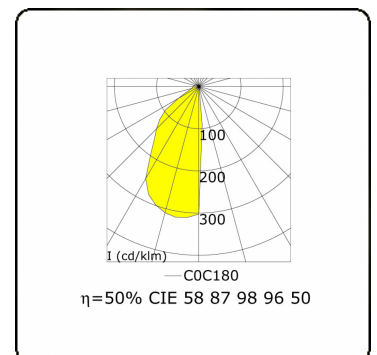

Clip
35.17300-9906

Leuchtdaten

Montage	Boden
Lichtaustritt	Diffus
Leuchten Abdeckung	Sandgestrahltes Glas
Schutzgrad	IP 65
Gehäuse	Aluminium
Verarbeitung	RAL 9006 weissaluminium struktur
Prüfzeichen	CE, ISO 9001

Lichttechnische Daten

CIE Fluxcode	58 87 98 96 50
--------------	----------------

Bemerkungen

Clip 3500mm

ENERGY

A
 Verkrijgbaar op aanvraag.
B
 Disponible sur demande.
C
D
 Available on request.
E
F
 Auf Anfrage.
G