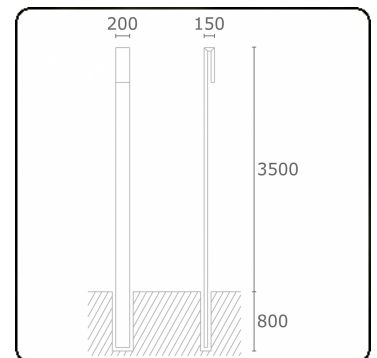

Clip
35.17300-9906

Leuchtdaten

Montage	Boden
Lichtaustritt	Diffus
Leuchten Abdeckung	Sandgestrahltes Glas
Schutzgrad	IP 65
Gehäuse	Aluminium
Verarbeitung	RAL 9006 weissaluminium struktur
Prüfzeichen	CE, ISO 9001

Lichttechnische Daten

CIE Fluxcode	58 87 98 96 50
--------------	----------------

Bemerkungen

Clip 3500mm

ENERGY

A
 Verkrijgbaar op aanvraag.
B
 Disponible sur demande.
C
D
 Available on request.
E
F
 Auf Anfrage.
G