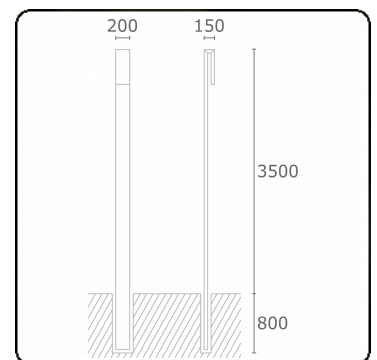

Clip
35.17300-9910

Armatuurgegevens

Montage	Grond
Lichtuittreding	Diffus
Afscherming	Gezandstraald glas
Beschermingsgraad	IP 65
Behuizing	Aluminium
Afwerking	RAL 9016 verkeerswit structuur
Keurmerken	CE, ISO 9001

Elektrische Gegevens

Veiligheidsklasse	I
Voeding	230V
Voorschakelapparaat	Stroomvoeding

Lampgegevens

Lamptype	LED 3000K
Wattage	30W
Bruto lichtstroom	3050
Armatuur vermogen	36W
Aantal	1
Levensduur LED module	L80/B10 = 50000h
Kleurtolerantie	MacAdam 3
CRI	85

Lichttechnische gegevens

CIE Fluxcode	58 87 98 96 50
--------------	----------------

Opmerkingen

Clip 3500mm

ENERGY

Verrijgbaar op aanvraag.

Disponible sur demande.

Available on request.