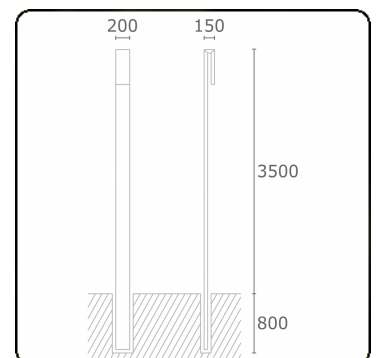

Clip
35.17300-9910

Armatuurgegevens

Montage	Grond
Lichtuittreding	Diffus
Afscherming	Gezandstraald glas
Beschermingsgraad	IP 65
Behuizing	Aluminium
Afwerking	RAL 9016 verkeerswit structuur
Keurmerken	CE, ISO 9001

Elektrische Gegevens

Veiligheidsklasse	I
Voeding	230V
Voorschakelapparaat	Stroomvoeding

Lampgegevens

Lamptype	LED 3000K
Wattage	30W
Bruto lichtstroom	3050
Armatuur vermogen	36W
Aantal	1
Levensduur LED module	L80/B10 = 50000h
Kleurtolerantie	MacAdam 3
CRI	85

Lichttechnische gegevens

CIE Fluxcode	58 87 98 96 50
--------------	----------------

Opmerkingen

Clip 3500mm

ENERG

Verrijgbaar op aanvraag.

Disponible sur demande.

Available on request.