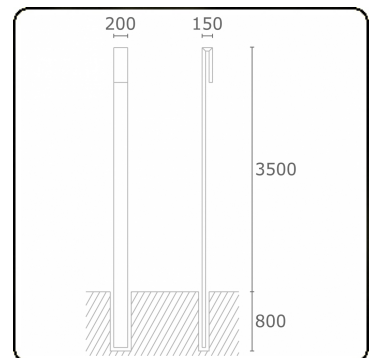

Clip
35.17300-9910

Leuchtdaten

Montage	Boden
Lichtaustritt	Diffus
Leuchten Abdeckung	Sandgestrahltes Glas
Schutzgrad	IP 65
Gehäuse	Aluminium
Verarbeitung	RAL 9016 verkehrsweiss struktur
Prüfzeichen	CE, ISO 9001

Lichttechnische Daten

CIE Fluxcode	58 87 98 96 50
--------------	----------------

Bemerkungen

Clip 3500mm

ENERGY

Verrijgbaar op aanvraag.
Disponible sur demande.
Available on request.
Auf Anfrage.

WXYZ
kWh/1000h