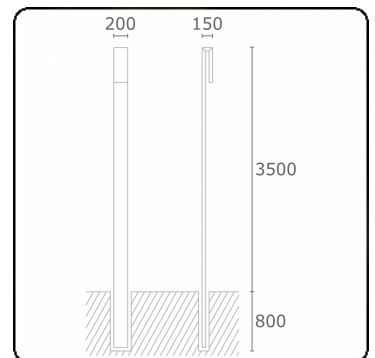

Clip
35.17300-9910

Leuchtdaten

Montage	Boden
Lichtaustritt	Diffus
Leuchten Abdeckung	Sandgestrahltes Glas
Schutzgrad	IP 65
Gehäuse	Aluminium
Verarbeitung	RAL 9016 verkehrsweiss struktur
Prüfzeichen	CE, ISO 9001

Lichttechnische Daten

CIE Fluxcode	58 87 98 96 50
--------------	----------------

Bemerkungen

Clip 3500mm

ENERGY

Verrijgbaar op aanvraag.

Disponible sur demande.

Available on request.