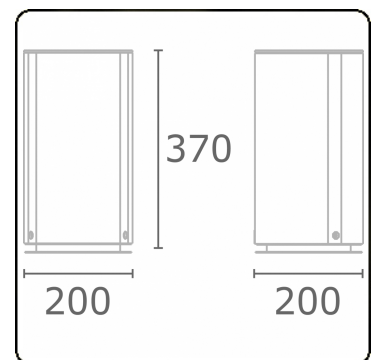

Connex 1
35.70101-9905

Armaturegegevens

Montage	Grond
Beschermingsgraad	IP 54
Behuizing	Aluminium
Afwerking	RAL 9011 grafietzwart structuur
Stopcontacten	schuko
Keurmerken	CE, ISO 9001

Elektrische Gegevens

Veiligheidsklasse	I
Voeding	230V

Lampgegevens

Lamptype	3 stopcontacten schuko
Wattage	230V/16A
Fitting	230V/16A

Opmerkingen

inclusief 3 stopcontacten 230V/16A

ENERGY

Verrijgbaar op aanvraag.

Disponible sur demande.