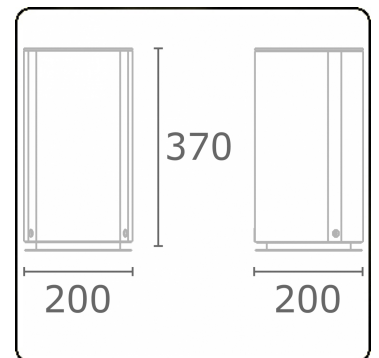

Connex 1
35.70101-9905

Armaturegegevens

Montage	Grond
Beschermingsgraad	IP 54
Behuizing	Aluminium
Afwerking	RAL 9011 grafietzwart structuur
Stopcontacten	schuko
Keurmerken	CE, ISO 9001

Elektrische Gegevens

Veiligheidsklasse	I
Voeding	230V

Lampgegevens

Lamptype	3 stopcontacten schuko
Wattage	230V/16A
Fitting	230V/16A

Opmerkingen

inclusief 3 stopcontacten 230V/16A

ENERGY

Verrijgbaar op aanvraag.
Disponible sur demande.
Available on request.
Auf Anfrage.

WXYZ
kWh/1000h

MULTILINE®

2019/2015