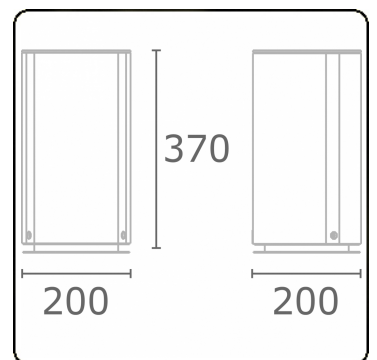

Connex 1
35.70101-9905

Leuchtdaten

Montage	Boden
Schutzgrad	IP 54
Gehäuse	Aluminium
Verarbeitung	RAL 9011 graphitschwarz struktur
Steckdosen	schuko
Prüfzeichen	CE, ISO 9001

Elektrische Eigenschaften

Schutzklasse	I
Einspeisung	230V

Lampeneigenschaften

Lamptyp	3 Steckdosen schuko
Wattleistung	230V/16A
Fassung	230V/16A

Bemerkungen

einschliesslich 3 Steckdosen 230V/16A

ENERGY  

Verrijgbaar op aanvraag.

Disponible sur demande.

Available on request.