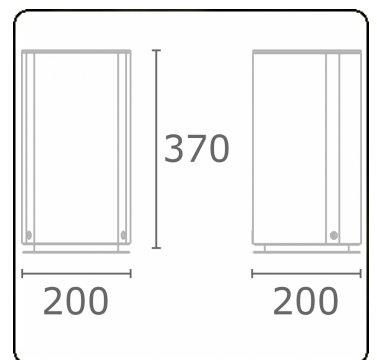

Connex 1  
35.70100-9905

**Leuchtdaten**

Montage	Boden
Schutzgrad	IP 54
Gehäuse	Aluminium
Verarbeitung	RAL 9011 graphitschwarz struktur
Steckdosen	Pin-erde
Prüfzeichen	CE, ISO 9001

**Elektrische Eigenschaften**

Schutzklasse	I
Einspeisung	230V

**Lampeneigenschaften**

Lamptyp	3 Steckdosen mit Erdungspin
Wattleistung	230V/16A
Fassung	230V/16A

**Bemerkungen**

einschliesslich 3 Steckdosen 230V/16A

**ENERGY**  

Verkrijgbaar op aanvraag.