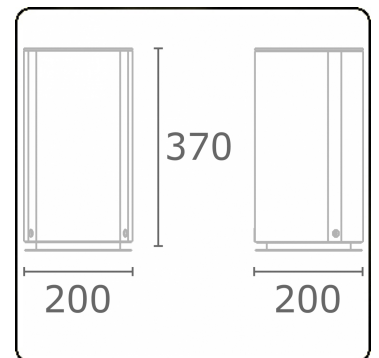

Connex 1
35.70100-9905

Leuchtdaten

Montage	Boden
Schutzgrad	IP 54
Gehäuse	Aluminium
Verarbeitung	RAL 9011 graphitschwarz struktur
Steckdosen	Pin-erde
Prüfzeichen	CE, ISO 9001

Elektrische Eigenschaften

Schutzklasse	I
Einspeisung	230V

Lampeneigenschaften

Lamptyp	3 Steckdosen mit Erdungspin
Wattleistung	230V/16A
Fassung	230V/16A

Bemerkungen

einschliesslich 3 Steckdosen 230V/16A

ENERGY  

Verrijgbaar op aanvraag.

Disponible sur demande.

Available on request.