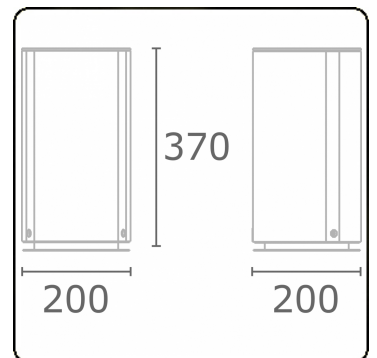

Lampgegevens

Lamptype	3 stopcontacten schuko
Wattage	230V/16A
Fitting	230V/16A