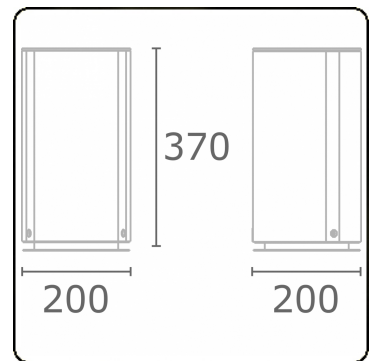

Connex 1
35.70101-9906

Leuchtendaten

Montage	Boden
Schutzgrad	IP 54
Gehäuse	Aluminium
Verarbeitung	RAL 9006 weissaluminium struktur
Steckdosen	schuko
Prüfzeichen	CE, ISO 9001

Elektrische Eigenschaften

Schutzklasse	I
Einspeisung	230V

Lampeneigenschaften

Lamptyp	3 Steckdosen schuko
Wattleistung	230V/16A
Fassung	230V/16A

Bemerkungen

einschliesslich 3 Steckdosen 230V/16A