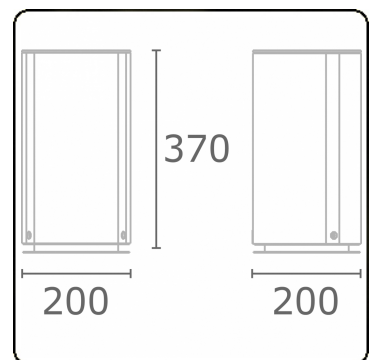

Connex 1  
35.70100-9906

**Armatuurgegevens**

Montage	Grond
Beschermingsgraad	IP 54
Behuizing	Aluminium
Afwerking	RAL 9006 blank aluminiumkleurig structuur
Stopcontacten	penaarde
Keurmerken	CE, ISO 9001

**Elektrische Gegevens**

Veiligheidsklasse	I
Voeding	230V

**Lampgegevens**

Lamptype	3 stopcontacten pin-aarde
Wattage	230V/16A
Fitting	230V/16A

**Opmerkingen**

inclusief 3 stopcontacten 230V/16A