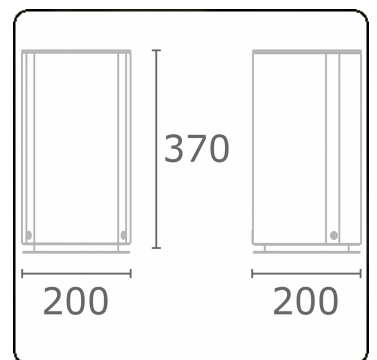

Connex 1
35.70100-9906

Leuchtendaten

Montage	Boden
Schutzgrad	IP 54
Gehäuse	Aluminium
Verarbeitung	RAL 9006 weissaluminium struktur
Steckdosen	Pin-erde
Prüfzeichen	CE, ISO 9001

Elektrische Eigenschaften

Schutzklasse	I
Einspeisung	230V

Lampeneigenschaften

Lamptyp	3 Steckdosen mit Erdungspin
Wattleistung	230V/16A
Fassung	230V/16A

Bemerkungen

einschliesslich 3 Steckdosen 230V/16A