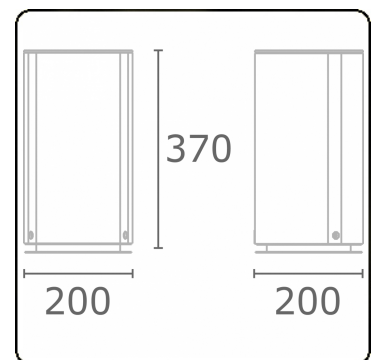

Opmerkingen

inclusief 3 stopcontacten 230V/16A

ENERGY

Verrijgbaar op aanvraag.

Disponible sur demande.

Available on request.

Auf Anfrage.

WXYZ
kWh/1000h

MULTILINE®

2019/2015