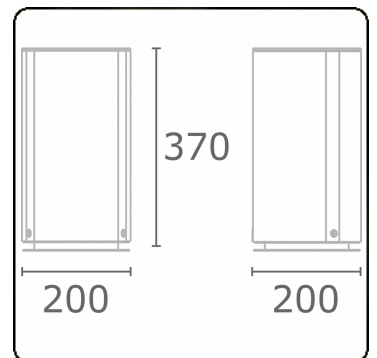

Connex 1
35.70101-9910

Leuchtdaten

Montage	Boden
Schutzgrad	IP 54
Gehäuse	Aluminium
Verarbeitung	RAL 9016 verkehrsweiss struktur
Steckdosen	schuko
Prüfzeichen	CE, ISO 9001

Elektrische Eigenschaften

Schutzklasse	I
Einspeisung	230V

Lampeneigenschaften

Lamptyp	3 Steckdosen schuko
Wattleistung	230V/16A
Fassung	230V/16A

Bemerkungen

einschliesslich 3 Steckdosen 230V/16A

ENERGY

Verrijgbaar op aanvraag.

Disponible sur demande.

Available on request.