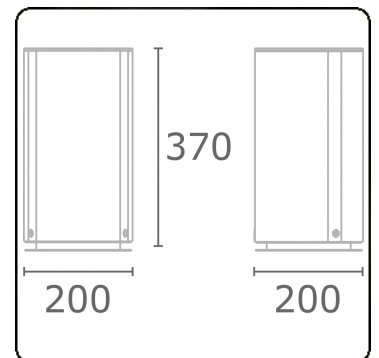

Opmerkingen

inclusief 3 stopcontacten 230V/16A

ENERGY

Verrijgbaar op aanvraag.

Disponible sur demande.

Available on request.

Auf Anfrage.

WXYZ
kWh/1000h

MULTILINE®

2019/2015