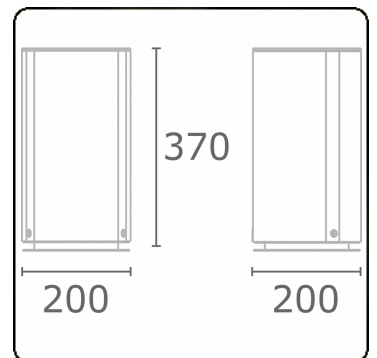

Connex 1
35.70100-9910

Leuchtdaten

Montage	Boden
Schutzgrad	IP 54
Gehäuse	Aluminium
Verarbeitung	RAL 9016 verkehrsweiss struktur
Steckdosen	Pin-erde
Prüfzeichen	CE, ISO 9001

Elektrische Eigenschaften

Schutzklasse	I
Einspeisung	230V

Lampeneigenschaften

Lamptyp	3 Steckdosen mit Erdungspin
Wattleistung	230V/16A
Fassung	230V/16A

Bemerkungen

einschliesslich 3 Steckdosen 230V/16A

ENERGY

Verrijgbaar op aanvraag.
Disponible sur demande.
Available on request.
Auf Anfrage.