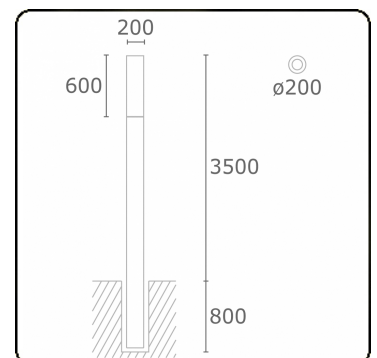

Connex 7
35.70713-9905

Armaturegegevens

Montage	Grond
Lichtuittreding	Diffus
Afscherming	Opale plexi
Beschermingsgraad	IP 65
Behuizing	Aluminium
Afwerking	RAL 9011 grafietzwart structuur
Keurmerken	CE, ISO 9001

Elektrische Gegevens

Veiligheidsklasse	I
Voeding	230V
Voorschakelapparaat	Stroomvoeding

Lampgegevens

Lamptype	LED 3000K
Wattage	39,2W
Bruto lichtstroom	7330
Armatuur vermogen	43W
Aantal	1
Levensduur LED module	L80/B10 > 72000h
Kleurtolerantie	MacAdam 3
CRI	>80

Lichttechnische gegevens

CIE Fluxcode	15 40 69 57 71

Opmerkingen

inclusief aansluitdeur met zekering

ENERGY

Verrijgbaar op aanvraag.

Disponible sur demande.

Available on request.

Auf Anfrage.

WXYZ
kWh/1000h

MULTILINE®

2019/2015