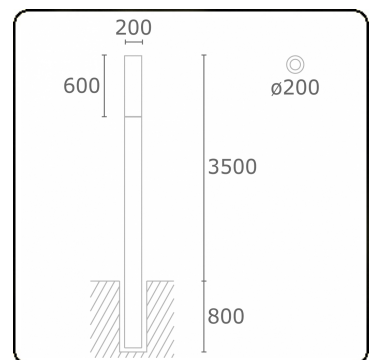

Connex 7
35.70713-9905

Leuchtendaten

Montage	Boden
Lichtaustritt	Diffus
Leuchten Abdeckung	Opale Abdeckung
Schutzgrad	IP 65
Gehäuse	Aluminium
Verarbeitung	RAL 9011 graphitschwarz struktur
Prüfzeichen	CE, ISO 9001

Elektrische Eigenschaften

Schutzklasse	I
Einspeisung	230V
Vorschaltgerät	Treiber/Stromgesteuert

Lampeneigenschaften

Lamptyp	LED 3000K
Wattleistung	39,2W
Brutto Lichtstrom	7330
Lichtleistung Leuchte	43W
Anzahl	1
Lebensdauer LED Modul	L80/B10 > 72000h
Farbtoleranz	MacAdam 3
CRI	>80

Lichttechnische Daten

CIE Fluxcode	15 40 69 57 71

Bemerkungen

inklusive Anschlussstür mit Sicherung

ENERGY

Verrijgbaar op aanvraag.

Disponible sur demande.

Available on request.

Auf Anfrage.

WXYZ
kWh/1000h

MULTILINE®

2019/2015