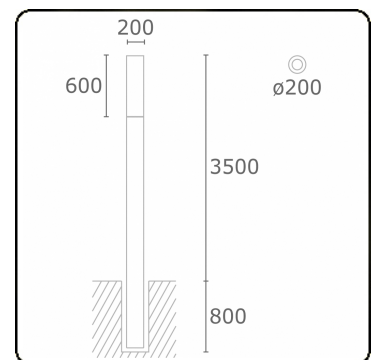

Connex 7
35.70714-9905

Leuchtendaten

Montage	Boden
Lichtaustritt	Diffus
Leuchten Abdeckung	Opale Abdeckung
Schutzgrad	IP 65
Gehäuse	Aluminium
Verarbeitung	RAL 9011 graphitschwarz struktur
Prüfzeichen	CE, ISO 9001

Elektrische Eigenschaften

Schutzklasse	I
Einspeisung	230V
Vorschaltgerät	Treiber/Stromgesteuert

Lampeneigenschaften

Lamptyp	LED 4000K
Wattleistung	39,2W
Brutto Lichtstrom	7670
Lichtleistung Leuchte	43W
Anzahl	1
Lebensdauer LED Modul	L80/B10 > 72000h
Farbtoleranz	MacAdam 3
CRI	>80

Lichttechnische Daten

CIE Fluxcode	15 40 69 57 71

Bemerkungen

inklusive Anschlussstür mit Sicherung

ENERGY

Verrijgbaar op aanvraag.

Disponible sur demande.

Available on request.

Auf Anfrage.

WXYZ
kWh/1000h

MULTILINE®

2019/2015