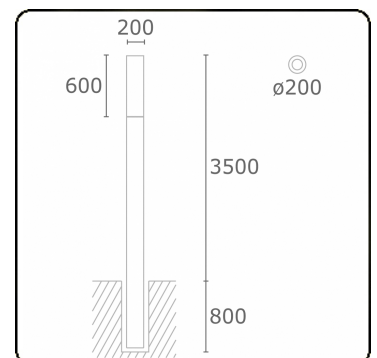

Connex 7
35.70714-9905

Leuchtendaten

Montage	Boden
Lichtaustritt	Diffus
Leuchten Abdeckung	Opale Abdeckung
Schutzgrad	IP 65
Gehäuse	Aluminium
Verarbeitung	RAL 9011 graphitschwarz struktur
Prüfzeichen	CE, ISO 9001

Elektrische Eigenschaften

Schutzklasse	I
Einspeisung	230V
Vorschaltgerät	Treiber/Stromgesteuert

Lampeneigenschaften

Lamptyp	LED 4000K
Wattleistung	39,2W
Brutto Lichtstrom	7670
Lichtleistung Leuchte	43W
Anzahl	1
Lebensdauer LED Modul	L80/B10 > 72000h
Farbtoleranz	MacAdam 3
CRI	>80

Lichttechnische Daten

CIE Fluxcode	15 40 69 57 71

Bemerkungen

inklusive Anschlussstür mit Sicherung

ENERGY

Verrijgbaar op aanvraag.
Disponible sur demande.
Available on request.
Auf Anfrage.

WXYZ
kWh/1000h

MULTILINE®

2019/2015