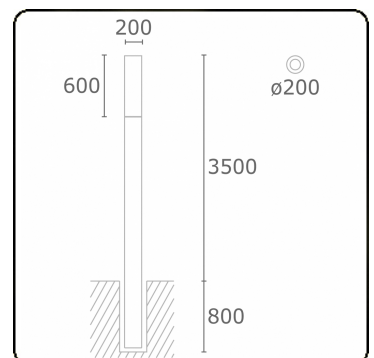

Connex 7
35.70713-9906

Armaturegegevens

Montage	Grond
Lichtuittreding	Diffus
Afscherming	Opale plexi
Beschermingsgraad	IP 65
Behuizing	Aluminium
Afwerking	RAL 9006 blank aluminiumkleurig structuur
Keurmerken	CE, ISO 9001

Elektrische Gegevens

Veiligheidsklasse	I
Voeding	230V
Voorschakelapparaat	Stroomvoeding

Lampgegevens

Lamptype	LED 3000K
Wattage	39,2W
Bruto lichtstroom	7330
Armatuur vermogen	43W
Aantal	1
Levensduur LED module	L80/B10 > 72000h
Kleurtolerantie	MacAdam 3
CRI	>80

Lichttechnische gegevens

CIE Fluxcode	15 40 69 57 71

Opmerkingen

inclusief aansluitdeur met zekering

ENERGY

A
Verkrijgbaar op aanvraag.
B
Disponible sur demande.
C
D
Available on request.
E
F
Auf Anfrage.
G

WXYZ
kWh/1000h

MULTILINE® 2019/2015