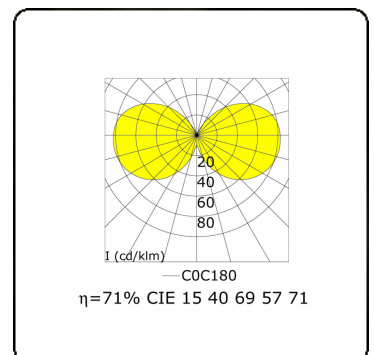

Connex 7
35.70713-9906

Armaturegegevens

Montage	Grond
Lichtuittreding	Diffus
Afscherming	Opale plexi
Beschermingsgraad	IP 65
Behuizing	Aluminium
Afwerking	RAL 9006 blank aluminiumkleurig structuur
Keurmerken	CE, ISO 9001

Elektrische Gegevens

Veiligheidsklasse	I
Voeding	230V
Voorschakelapparaat	Stroomvoeding

Lampgegevens

Lamptype	LED 3000K
Wattage	39,2W
Bruto lichtstroom	7330
Armatuur vermogen	43W
Aantal	1
Levensduur LED module	L80/B10 > 72000h
Kleurtolerantie	MacAdam 3
CRI	>80

Lichttechnische gegevens

CIE Fluxcode	15 40 69 57 71

Opmerkingen

inclusief aansluitdeur met zekering

ENERGY

A
Verkrijgbaar op aanvraag.
B
Disponible sur demande.
C
D
Available on request.
E
F
Auf Anfrage.
G

WXYZ
kWh/1000h

MULTILINE® 2019/2015