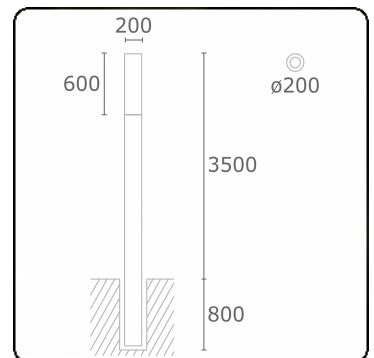

Connex 7
35.70713-9906

Armaturegegevens

Montage	Grond
Lichtuittreding	Diffus
Afscherming	Opale plexi
Beschermingsgraad	IP 65
Behuizing	Aluminium
Afwerking	RAL 9006 blank aluminiumkleurig structuur
Keurmerken	CE, ISO 9001

Elektrische Gegevens

Veiligheidsklasse	I
Voeding	230V
Voorschakelapparaat	Stroomvoeding

Lampgegevens

Lamptype	LED 3000K
Wattage	39,2W
Bruto lichtstroom	7330
Armatuur vermogen	43W
Aantal	1
Levensduur LED module	L80/B10 > 72000h
Kleurtolerantie	MacAdam 3
CRI	>80

Lichttechnische gegevens

CIE Fluxcode	15 40 69 57 71

Opmerkingen

inclusief aansluitdeur met zekering

ENERGY

A
Verkrijgbaar op aanvraag.
B
Disponible sur demande.
C
D
Available on request.
E
F
Auf Anfrage.
G

WXYZ
kWh/1000h

MULTILINE® 2019/2015