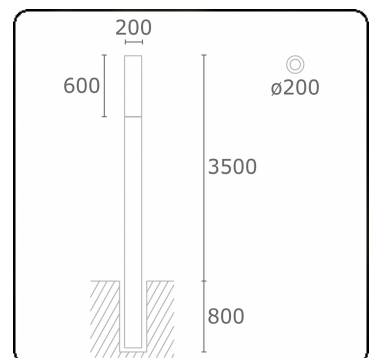

Connex 7
35.70713-9906

Leuchtdaten

Montage	Boden
Lichtaustritt	Diffus
Leuchten Abdeckung	Opale Abdeckung
Schutzgrad	IP 65
Gehäuse	Aluminium
Verarbeitung	RAL 9006 weissaluminium struktur
Prüfzeichen	CE, ISO 9001

Elektrische Eigenschaften

Schutzklasse	I
Einspeisung	230V
Vorschaltgerät	Treiber/Stromgesteuert

Lampeneigenschaften

Lamptyp	LED 3000K
Wattleistung	39,2W
Brutto Lichtstrom	7330
Lichtleistung Leuchte	43W
Anzahl	1
Lebensdauer LED Modul	L80/B10 > 72000h
Farbtoleranz	MacAdam 3
CRI	>80

Lichttechnische Daten

CIE Fluxcode	15 40 69 57 71

Bemerkungen

inklusive Anschlussstür mit Sicherung

ENERGY

A
Verkrijgbaar op aanvraag.
B
Disponible sur demande.
C
D
Available on request.
E
F
Auf Anfrage.
G

WXYZ
kWh/1000h

MULTILINE® 2019/2015