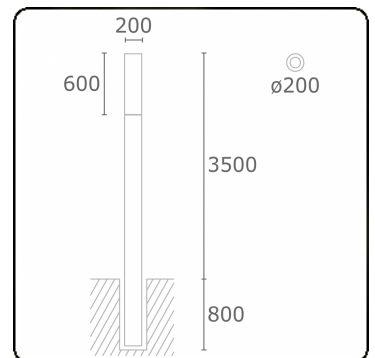

Connex 7
35.70713-9906

Leuchtendaten

Montage	Boden
Lichtaustritt	Diffus
Leuchten Abdeckung	Opale Abdeckung
Schutzgrad	IP 65
Gehäuse	Aluminium
Verarbeitung	RAL 9006 weissaluminium struktur
Prüfzeichen	CE, ISO 9001

Elektrische Eigenschaften

Schutzklasse	I
Einspeisung	230V
Vorschaltgerät	Treiber/Stromgesteuert

Lampeneigenschaften

Lamptyp	LED 3000K
Wattleistung	39,2W
Brutto Lichtstrom	7330
Lichtleistung Leuchte	43W
Anzahl	1
Lebensdauer LED Modul	L80/B10 > 72000h
Farbtoleranz	MacAdam 3
CRI	>80

Lichttechnische Daten

CIE Fluxcode	15 40 69 57 71

Bemerkungen

inklusive Anschlussstür mit Sicherung

ENERGY

A
Verkrijgbaar op aanvraag.
B
Disponible sur demande.
C
D
Available on request.
E
F
Auf Anfrage.
G

WXYZ
kWh/1000h

MULTILINE® 2019/2015