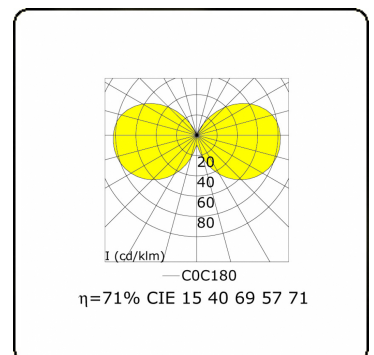

Connex 7
35.70713-9906

Leuchtdaten

Montage	Boden
Lichtaustritt	Diffus
Leuchten Abdeckung	Opale Abdeckung
Schutzgrad	IP 65
Gehäuse	Aluminium
Verarbeitung	RAL 9006 weissaluminium struktur
Prüfzeichen	CE, ISO 9001

Elektrische Eigenschaften

Schutzklasse	I
Einspeisung	230V
Vorschaltgerät	Treiber/Stromgesteuert

Lampeneigenschaften

Lamptyp	LED 3000K
Wattleistung	39,2W
Brutto Lichtstrom	7330
Lichtleistung Leuchte	43W
Anzahl	1
Lebensdauer LED Modul	L80/B10 > 72000h
Farbtoleranz	MacAdam 3
CRI	>80

Lichttechnische Daten

CIE Fluxcode	15 40 69 57 71

Bemerkungen

inklusive Anschlussstür mit Sicherung

ENERGY

A
Verkrijgbaar op aanvraag.
B
Disponible sur demande.
C
D
Available on request.
E
F
Auf Anfrage.
G

WXYZ
kWh/1000h

MULTILINE® 2019/2015