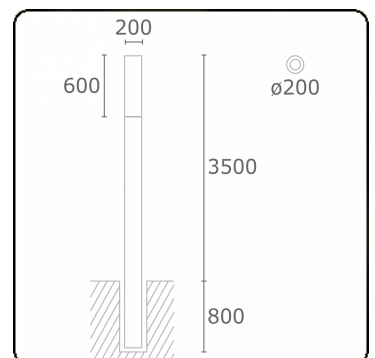

Connex 7
35.70714-9906

Armaturegegevens

Montage	Grond
Lichtuittreding	Diffus
Afscherming	Opale plexi
Beschermingsgraad	IP 65
Behuizing	Aluminium
Afwerking	RAL 9006 blank aluminiumkleurig structuur
Keurmerken	CE, ISO 9001

Elektrische Gegevens

Veiligheidsklasse	I
Voeding	230V
Voorschakelapparaat	Stroomvoeding

Lampgegevens

Lamptype	LED 4000K
Wattage	39,2W
Bruto lichtstroom	7670
Armatuur vermogen	43W
Aantal	1
Levensduur LED module	L80/B10 > 72000h
Kleurtolerantie	MacAdam 3
CRI	>80

Lichttechnische gegevens

CIE Fluxcode	15 40 69 57 71

Opmerkingen

inclusief aansluitdeur met zekering

ENERGY

A
Verkrijgbaar op aanvraag.
B
Disponible sur demande.
C
D
Available on request.
E
F
Auf Anfrage.
G

WXYZ
kWh/1000h

MULTILINE® 2019/2015