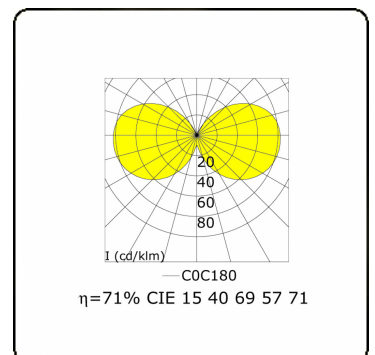

Connex 7
35.70714-9906

Armaturegegevens

Montage	Grond
Lichtuittreding	Diffus
Afscherming	Opale plexi
Beschermingsgraad	IP 65
Behuizing	Aluminium
Afwerking	RAL 9006 blank aluminiumkleurig structuur
Keurmerken	CE, ISO 9001

Elektrische Gegevens

Veiligheidsklasse	I
Voeding	230V
Voorschakelapparaat	Stroomvoeding

Lampgegevens

Lamptype	LED 4000K
Wattage	39,2W
Bruto lichtstroom	7670
Armatuur vermogen	43W
Aantal	1
Levensduur LED module	L80/B10 > 72000h
Kleurtolerantie	MacAdam 3
CRI	>80

Lichttechnische gegevens

CIE Fluxcode	15 40 69 57 71

Opmerkingen

inclusief aansluitdeur met zekering

ENERGY

A
Verkrijgbaar op aanvraag.
B
Disponible sur demande.
C
D
Available on request.
E
F
Auf Anfrage.
G

WXYZ
kWh/1000h

MULTILINE® 2019/2015