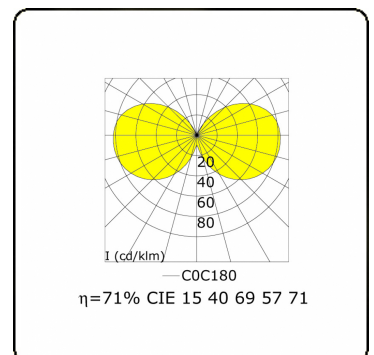

Connex 7
35.70714-9906

Leuchtdaten

Montage	Boden
Lichtaustritt	Diffus
Leuchten Abdeckung	Opale Abdeckung
Schutzgrad	IP 65
Gehäuse	Aluminium
Verarbeitung	RAL 9006 weissaluminium struktur
Prüfzeichen	CE, ISO 9001

Elektrische Eigenschaften

Schutzklasse	I
Einspeisung	230V
Vorschaltgerät	Treiber/Stromgesteuert

Lampeneigenschaften

Lamptyp	LED 4000K
Wattleistung	39,2W
Brutto Lichtstrom	7670
Lichtleistung Leuchte	43W
Anzahl	1
Lebensdauer LED Modul	L80/B10 > 72000h
Farbtoleranz	MacAdam 3
CRI	>80

Lichttechnische Daten

CIE Fluxcode	15 40 69 57 71

Bemerkungen

inklusive Anschlussstür mit Sicherung

ENERGY

A
Verkrijgbaar op aanvraag.
B
Disponible sur demande.
C
D
Available on request.
E
Auf Anfrage.
F
G

WXYZ
kWh/1000h

MULTILINE® 2019/2015