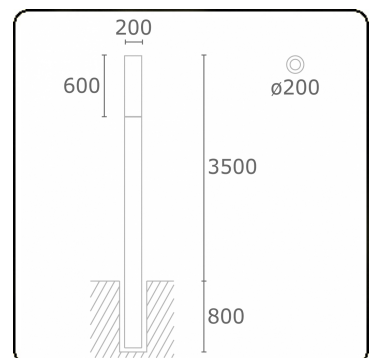

Connex 7
35.70714-9906

Leuchtdaten

Montage	Boden
Lichtaustritt	Diffus
Leuchten Abdeckung	Opale Abdeckung
Schutzgrad	IP 65
Gehäuse	Aluminium
Verarbeitung	RAL 9006 weissaluminium struktur
Prüfzeichen	CE, ISO 9001

Elektrische Eigenschaften

Schutzklasse	I
Einspeisung	230V
Vorschaltgerät	Treiber/Stromgesteuert

Lampeneigenschaften

Lamptyp	LED 4000K
Wattleistung	39,2W
Brutto Lichtstrom	7670
Lichtleistung Leuchte	43W
Anzahl	1
Lebensdauer LED Modul	L80/B10 > 72000h
Farbtoleranz	MacAdam 3
CRI	>80

Lichttechnische Daten

CIE Fluxcode	15 40 69 57 71

Bemerkungen

inklusive Anschlussstür mit Sicherung

ENERGY

A
Verkrijgbaar op aanvraag.
B
Disponible sur demande.
C
D
Available on request.
E
Auf Anfrage.
F
G

WXYZ
kWh/1000h

MULTILINE® 2019/2015