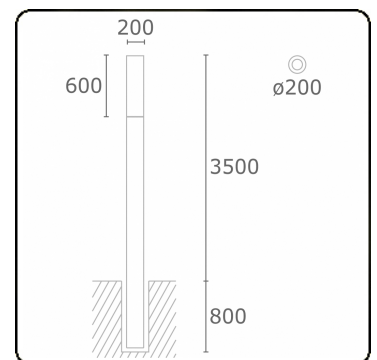

Connex 7
35.70713-9910

Armatuurgegevens

Montage	Grond
Lichtuittreding	Diffus
Afscherming	Opale plexi
Beschermingsgraad	IP 65
Behuizing	Aluminium
Afwerking	RAL 9016 verkeerswit structuur
Keurmerken	CE, ISO 9001

Elektrische Gegevens

Veiligheidsklasse	I
Voeding	230V
Voorschakelapparaat	Stroomvoeding

Lampgegevens

Lamptype	LED 3000K
Wattage	39,2W
Bruto lichtstroom	7330
Armatuur vermogen	43W
Aantal	1
Levensduur LED module	L80/B10 > 72000h
Kleurtolerantie	MacAdam 3
CRI	>80

Lichttechnische gegevens

CIE Fluxcode	15 40 69 57 71

Opmerkingen

inclusief aansluitdeur met zekering

ENERGY

Verrijgbaar op aanvraag.

Disponible sur demande.

Available on request.

Auf Anfrage.

WXYZ
kWh/1000h

MULTILINE®

2019/2015