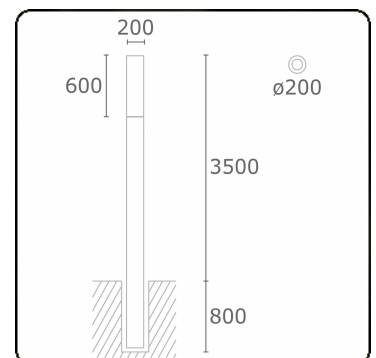

Connex 7
35.70713-9910

Armatuurgegevens

Montage	Grond
Lichtuittreding	Diffus
Afscherming	Opale plexi
Beschermingsgraad	IP 65
Behuizing	Aluminium
Afwerking	RAL 9016 verkeerswit structuur
Keurmerken	CE, ISO 9001

Elektrische Gegevens

Veiligheidsklasse	I
Voeding	230V
Voorschakelapparaat	Stroomvoeding

Lampgegevens

Lamptype	LED 3000K
Wattage	39,2W
Bruto lichtstroom	7330
Armatuur vermogen	43W
Aantal	1
Levensduur LED module	L80/B10 > 72000h
Kleurtolerantie	MacAdam 3
CRI	>80

Lichttechnische gegevens

CIE Fluxcode	15 40 69 57 71

Opmerkingen

inclusief aansluitdeur met zekering

ENERGY

Verrijgbaar op aanvraag.

Disponible sur demande.

Available on request.

Auf Anfrage.

WXYZ
kWh/1000h

MULTILINE®

2019/2015