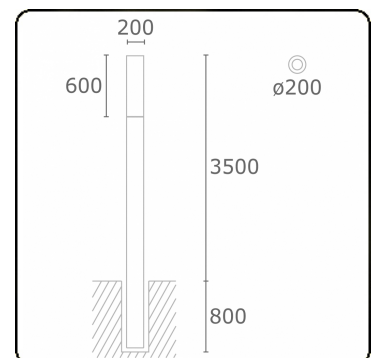

Connex 7
35.70713-9910

Leuchtendaten

Montage	Boden
Lichtaustritt	Diffus
Leuchten Abdeckung	Opale Abdeckung
Schutzgrad	IP 65
Gehäuse	Aluminium
Verarbeitung	RAL 9016 verkehrsweiss struktur
Prüfzeichen	CE, ISO 9001

Elektrische Eigenschaften

Schutzklasse	I
Einspeisung	230V
Vorschaltgerät	Treiber/Stromgesteuert

Lampeneigenschaften

Lamptyp	LED 3000K
Wattleistung	39,2W
Brutto Lichtstrom	7330
Lichtleistung Leuchte	43W
Anzahl	1
Lebensdauer LED Modul	L80/B10 > 72000h
Farbtoleranz	MacAdam 3
CRI	>80

Lichttechnische Daten

CIE Fluxcode	15 40 69 57 71

Bemerkungen

inklusive Anschlussstür mit Sicherung

ENERGY

Verrijgbaar op aanvraag.
Disponible sur demande.
Available on request.
Auf Anfrage.

WXYZ
kWh/1000h

MULTILINE®

2019/2015