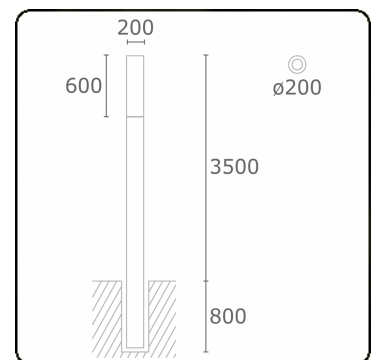

Connex 7
35.70713-9910

Leuchtendaten

Montage	Boden
Lichtaustritt	Diffus
Leuchten Abdeckung	Opale Abdeckung
Schutzgrad	IP 65
Gehäuse	Aluminium
Verarbeitung	RAL 9016 verkehrsweiss struktur
Prüfzeichen	CE, ISO 9001

Elektrische Eigenschaften

Schutzklasse	I
Einspeisung	230V
Vorschaltgerät	Treiber/Stromgesteuert

Lampeneigenschaften

Lamptyp	LED 3000K
Wattleistung	39,2W
Brutto Lichtstrom	7330
Lichtleistung Leuchte	43W
Anzahl	1
Lebensdauer LED Modul	L80/B10 > 72000h
Farbtoleranz	MacAdam 3
CRI	>80

Lichttechnische Daten

CIE Fluxcode	15 40 69 57 71

Bemerkungen

inklusive Anschlussstür mit Sicherung

ENERGY

Verrijgbaar op aanvraag.

Disponible sur demande.

Available on request.

Auf Anfrage.

WXYZ
kWh/1000h

MULTILINE®

2019/2015