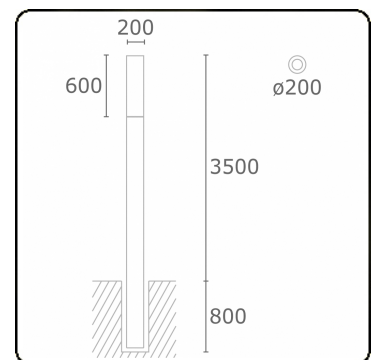

Connex 7
35.70714-9910

Armaturegegevens

Montage	Grond
Lichtuittreding	Diffus
Afscherming	Opale plexi
Beschermingsgraad	IP 65
Behuizing	Aluminium
Afwerking	RAL 9016 verkeerswit structuur
Keurmerken	CE, ISO 9001

Elektrische Gegevens

Veiligheidsklasse	I
Voeding	230V
Voorschakelapparaat	Stroomvoeding

Lampgegevens

Lamptype	LED 4000K
Wattage	39,2W
Bruto lichtstroom	7670
Armatuur vermogen	43W
Aantal	1
Levensduur LED module	L80/B10 > 72000h
Kleurtolerantie	MacAdam 3
CRI	>80

Lichttechnische gegevens

CIE Fluxcode	15 40 69 57 71

Opmerkingen

inclusief aansluitdeur met zekering

ENERGY

Verrijgbaar op aanvraag.

Disponible sur demande.

Available on request.

Auf Anfrage.

WXYZ
kWh/1000h

MULTILINE®

2019/2015