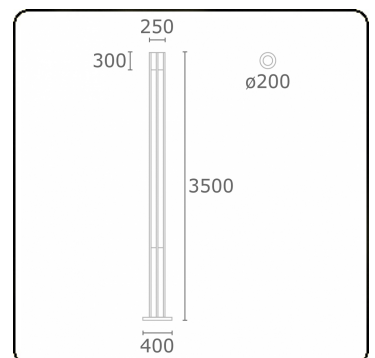

Connex 8
35.70831-9905

Armatuurgegevens

Montage	Grond
Lichtuittreding	Direct
Afscherming	Glas
Beschermingsgraad	IP 54
Behuizing	Aluminium
Afwerking	RAL 9011 grafietzwart structuur
Keurmerken	CE, ISO 9001

Elektrische Gegevens

Veiligheidsklasse	I
Voeding	230V
Voorschakelapparaat	Stroomvoeding

Lampgegevens

Lamptype	LED 3000K
Wattage	59W
Bruto lichtstroom	5750
Armatuur vermogen	65W
Aantal	1
Levensduur LED module	L80/B10 = 50000h
Kleurtolerantie	MacAdam 3
CRI	85

Lichttechnische gegevens

CIE Fluxcode	99 100 100 100 90

Opmerkingen

inclusief aansluitdeur met zekering

ENERGY

Verrijgbaar op aanvraag.

Disponible sur demande.

Available on request.

Auf Anfrage.

WXYZ
kWh/1000h

MULTILINE®

2019/2015