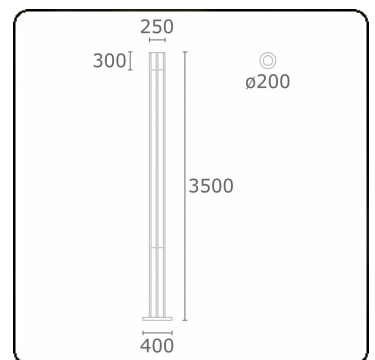

Connex 8
35.70831-9905

Caractéristiques de l'armature

Montage	Fond
Diffusion lumineuse	Direct
Couverture pour armatures	Verre
Degré de protection	IP 54
Matériel	Aluminium
Finition	RAL 9011 noir graphite texturé
Certifications	CE, ISO 9001

Caractéristiques électriques

Classe électrique	I
Alimentation	230V
Ballast	Alimentation par le courant

Caractéristiques des lampes

Type de lampe	LED 3000K
Wattage	59W
Flux lumineux brut	5750
Luminaire puissance	65W
Nombre	1
Durée de vie module LED	L80/B10 = 50000h
Tolérance de couleur	MacAdam 3
CRI	85

Caractéristiques photométriques

Code flux CIE	99 100 100 100 90

Remarques

porte accès avec coupe-circuit inclus

ENERGY

Verrijgbaar op aanvraag.

Disponibile sur demande.

Available on request.

Auf Anfrage.

WXYZ
kWh/1000h

MULTILINE®

2019/2015