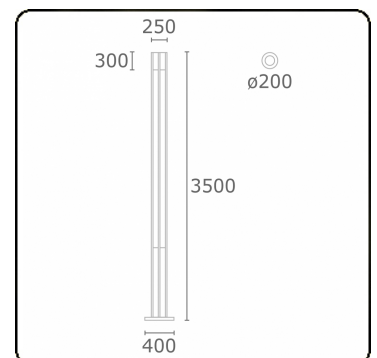

Connex 8
35.70831-9905

Caractéristiques de l'armature

Montage	Fond
Diffusion lumineuse	Direct
Couverture pour armatures	Verre
Degré de protection	IP 54
Matériel	Aluminium
Finition	RAL 9011 noir graphite texturé
Certifications	CE, ISO 9001

Caractéristiques électriques

Classe électrique	I
Alimentation	230V
Ballast	Alimentation par le courant

Caractéristiques des lampes

Type de lampe	LED 3000K
Wattage	59W
Flux lumineux brut	5750
Luminaire puissance	65W
Nombre	1
Durée de vie module LED	L80/B10 = 50000h
Tolérance de couleur	MacAdam 3
CRI	85

Caractéristiques photométriques

Code flux CIE	99 100 100 100 90

Remarques

porte accès avec coupe-circuit inclus

ENERGY

Verrijgbaar op aanvraag.

Disponibile sur demande.

Available on request.

Auf Anfrage.

WXYZ
kWh/1000h

MULTILINE®

2019/2015