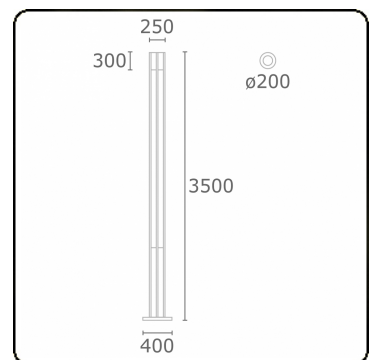

Connex 8
35.70831-9905

Leuchtdaten

Montage	Boden
Lichtaustritt	Direkt
Leuchten Abdeckung	Glas
Schutzgrad	IP 54
Gehäuse	Aluminium
Verarbeitung	RAL 9011 graphitschwarz struktur
Prüfzeichen	CE, ISO 9001

Elektrische Eigenschaften

Schutzklasse	I
Einspeisung	230V
Vorschaltgerät	Treiber/Stromgesteuert

Lampeneigenschaften

Lamptyp	LED 3000K
Wattleistung	59W
Brutto Lichtstrom	5750
Lichtleistung Leuchte	65W
Anzahl	1
Lebensdauer LED Modul	L80/B10 = 50000h
Farbtoleranz	MacAdam 3
CRI	85

Lichttechnische Daten

CIE Fluxcode	99 100 100 100 90

Bemerkungen

inklusive Anschlussstür mit Sicherung

ENERGY

Verrijgbaar op aanvraag.

Disponible sur demande.

Available on request.

Auf Anfrage.

WXYZ
kWh/1000h

MULTILINE®

2019/2015