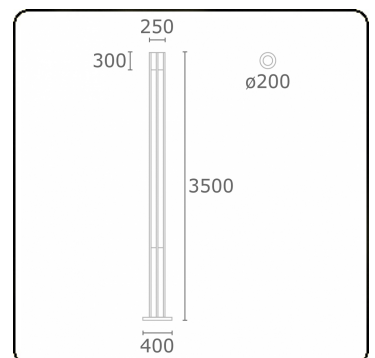

Connex 8
35.70841-9905

Armatuurgegevens

Montage	Grond
Lichtuittreding	Direct
Afscherming	Glas
Beschermingsgraad	IP 54
Behuizing	Aluminium
Afwerking	RAL 9011 grafietzwart structuur
Keurmerken	CE, ISO 9001

Elektrische Gegevens

Veiligheidsklasse	I
Voeding	230V
Voorschakelapparaat	Stroomvoeding

Lampgegevens

Lamptype	LED 4000K
Wattage	59W
Bruto lichtstroom	6000
Armatuur vermogen	65W
Aantal	1
Levensduur LED module	L80/B10 = 50000h
Kleurtolerantie	MacAdam 3
CRI	85

Lichttechnische gegevens

CIE Fluxcode	99 100 100 100 90

Opmerkingen

inclusief aansluitdeur met zekering

ENERGY

A
Verkrijgbaar op aanvraag.
B
Disponible sur demande.
C
D
Available on request.
E
F
Auf Anfrage.
G

WXYZ
kWh/1000h

MULTILINE® 2019/2015