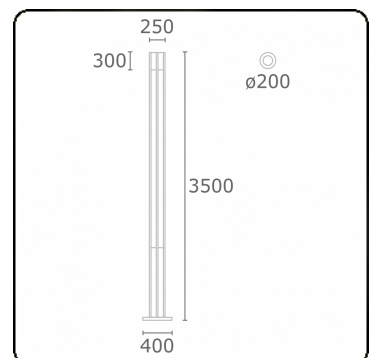

Connex 8
35.70831-9906

Armatuurgegevens

Montage	Grond
Lichtuittreding	Direct
Afscherming	Glas
Beschermingsgraad	IP 54
Behuizing	Aluminium
Afwerking	RAL 9006 blank aluminiumkleurig structuur
Keurmerken	CE, ISO 9001

Elektrische Gegevens

Veiligheidsklasse	I
Voeding	230V
Voorschakelapparaat	Stroomvoeding

Lampgegevens

Lamptype	LED 3000K
Wattage	59W
Bruto lichtstroom	5750
Armatuur vermogen	65W
Aantal	1
Levensduur LED module	L80/B10 = 50000h
Kleurtolerantie	MacAdam 3
CRI	85

Lichttechnische gegevens

CIE Fluxcode	99 100 100 100 90

Opmerkingen

inclusief aansluitdeur met zekering

ENERGY

Verrijgbaar op aanvraag.

Disponible sur demande.

Available on request.

Auf Anfrage.

WXYZ
kWh/1000h

MULTILINE®

2019/2015