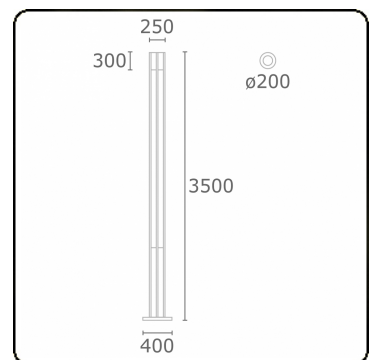

Connex 8
35.70831-9906

Leuchtdaten

Montage	Boden
Lichtaustritt	Direkt
Leuchten Abdeckung	Glas
Schutzgrad	IP 54
Gehäuse	Aluminium
Verarbeitung	RAL 9006 weissaluminium struktur
Prüfzeichen	CE, ISO 9001

Elektrische Eigenschaften

Schutzklasse	I
Einspeisung	230V
Vorschaltgerät	Treiber/Stromgesteuert

Lampeneigenschaften

Lamptyp	LED 3000K
Wattleistung	59W
Brutto Lichtstrom	5750
Lichtleistung Leuchte	65W
Anzahl	1
Lebensdauer LED Modul	L80/B10 = 50000h
Farbtoleranz	MacAdam 3
CRI	85

Lichttechnische Daten

CIE Fluxcode	99 100 100 100 90

Bemerkungen

inklusive Anschlussstür mit Sicherung

ENERGY

Verrijgbaar op aanvraag.

Disponible sur demande.

Available on request.

Auf Anfrage.

WXYZ
kWh/1000h

MULTILINE®

2019/2015