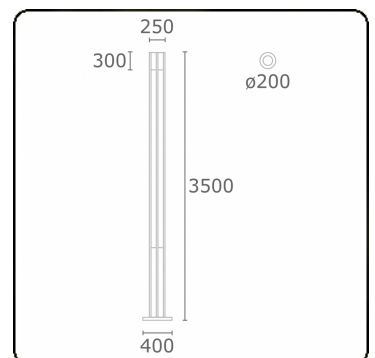

Connex 8
35.70831-9906

Leuchtdaten

Montage	Boden
Lichtaustritt	Direkt
Leuchten Abdeckung	Glas
Schutzgrad	IP 54
Gehäuse	Aluminium
Verarbeitung	RAL 9006 weissaluminium struktur
Prüfzeichen	CE, ISO 9001

Elektrische Eigenschaften

Schutzklasse	I
Einspeisung	230V
Vorschaltgerät	Treiber/Stromgesteuert

Lampeneigenschaften

Lamptyp	LED 3000K
Wattleistung	59W
Brutto Lichtstrom	5750
Lichtleistung Leuchte	65W
Anzahl	1
Lebensdauer LED Modul	L80/B10 = 50000h
Farbtoleranz	MacAdam 3
CRI	85

Lichttechnische Daten

CIE Fluxcode	99 100 100 100 90

Bemerkungen

inklusive Anschlussstür mit Sicherung

ENERGY

Verrijgbaar op aanvraag.

Disponible sur demande.

Available on request.

Auf Anfrage.

WXYZ
kWh/1000h

MULTILINE®

2019/2015