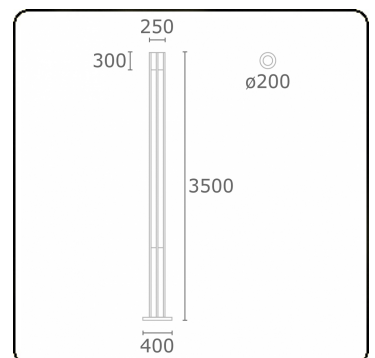

Connex 8
35.70841-9906

Armatuurgegevens

Montage	Grond
Lichtuittreding	Direct
Afscherming	Glas
Beschermingsgraad	IP 54
Behuizing	Aluminium
Afwerking	RAL 9006 blank aluminiumkleurig structuur
Keurmerken	CE, ISO 9001

Elektrische Gegevens

Veiligheidsklasse	I
Voeding	230V
Voorschakelapparaat	Stroomvoeding

Lampgegevens

Lamptype	LED 4000K
Wattage	59W
Bruto lichtstroom	6000
Armatuur vermogen	65W
Aantal	1
Levensduur LED module	L80/B10 = 50000h
Kleurtolerantie	MacAdam 3
CRI	85

Lichttechnische gegevens

CIE Fluxcode	99 100 100 100 90
--------------	-------------------

Opmerkingen

inclusief aansluitdeur met zekering

ENERGY

A
 Verkrijgbaar op aanvraag.
B
 Disponible sur demande.
C
D
 Available on request.
E
F
 Auf Anfrage.
G