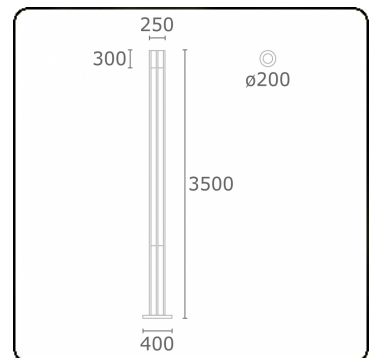

Connex 8
35.70841-9906

Leuchtdaten

Montage	Boden
Lichtaustritt	Direkt
Leuchten Abdeckung	Glas
Schutzgrad	IP 54
Gehäuse	Aluminium
Verarbeitung	RAL 9006 weissaluminium struktur
Prüfzeichen	CE, ISO 9001

Elektrische Eigenschaften

Schutzklasse	I
Einspeisung	230V
Vorschaltgerät	Treiber/Stromgesteuert

Lampeneigenschaften

Lamptyp	LED 4000K
Wattleistung	59W
Brutto Lichtstrom	6000
Lichtleistung Leuchte	65W
Anzahl	1
Lebensdauer LED Modul	L80/B10 = 50000h
Farbtoleranz	MacAdam 3
CRI	85

Lichttechnische Daten

CIE Fluxcode	99 100 100 100 90

Bemerkungen

inklusive Anschlussstür mit Sicherung

ENERGY

Verrijgbaar op aanvraag.

Disponible sur demande.

Available on request.

Auf Anfrage.

WXYZ
kWh/1000h

MULTILINE®

2019/2015