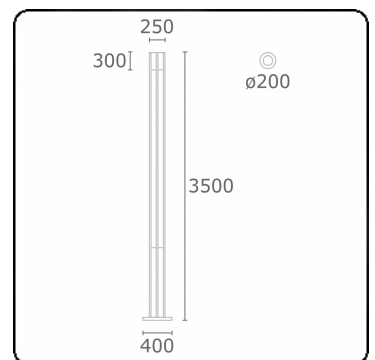

Connex 8
35.70841-9906

Leuchtdaten

Montage	Boden
Lichtaustritt	Direkt
Leuchten Abdeckung	Glas
Schutzgrad	IP 54
Gehäuse	Aluminium
Verarbeitung	RAL 9006 weissaluminium struktur
Prüfzeichen	CE, ISO 9001

Elektrische Eigenschaften

Schutzklasse	I
Einspeisung	230V
Vorschaltgerät	Treiber/Stromgesteuert

Lampeneigenschaften

Lamptyp	LED 4000K
Wattleistung	59W
Brutto Lichtstrom	6000
Lichtleistung Leuchte	65W
Anzahl	1
Lebensdauer LED Modul	L80/B10 = 50000h
Farbtoleranz	MacAdam 3
CRI	85

Lichttechnische Daten

CIE Fluxcode	99 100 100 100 90

Bemerkungen

inklusive Anschlussstür mit Sicherung

ENERGY

Verrijgbaar op aanvraag.

Disponible sur demande.

Available on request.

Auf Anfrage.

WXYZ
kWh/1000h

MULTILINE®

2019/2015