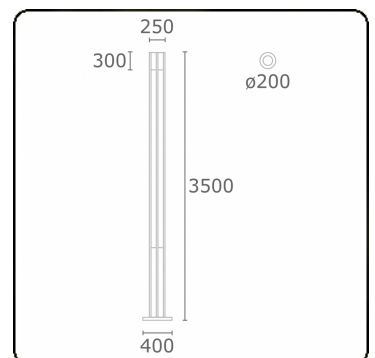

Connex 8
35.70831-9910

Armatuurgegevens

Montage	Grond
Lichtuittreding	Direct
Afscherming	Glas
Beschermingsgraad	IP 54
Behuizing	Aluminium
Afwerking	RAL 9016 verkeerswit structuur
Keurmerken	CE, ISO 9001

Elektrische Gegevens

Veiligheidsklasse	I
Voeding	230V
Voorschakelapparaat	Stroomvoeding

Lampgegevens

Lamptype	LED 3000K
Wattage	59W
Bruto lichtstroom	5750
Armatuur vermogen	65W
Aantal	1
Levensduur LED module	L80/B10 = 50000h
Kleurtolerantie	MacAdam 3
CRI	85

Lichttechnische gegevens

CIE Fluxcode	99 100 100 100 90

Opmerkingen

inclusief aansluitdeur met zekering

ENERGY

Verrijgbaar op aanvraag.
Disponible sur demande.
Available on request.
Auf Anfrage.

WXYZ
kWh/1000h

MULTILINE®

2019/2015