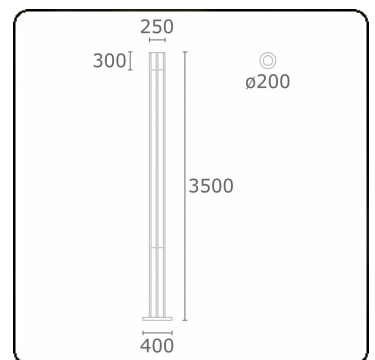

Connex 8
35.70841-9910

Armatuurgegevens

Montage	Grond
Lichtuittreding	Direct
Afscherming	Glas
Beschermingsgraad	IP 54
Behuizing	Aluminium
Afwerking	RAL 9016 verkeerswit structuur
Keurmerken	CE, ISO 9001

Elektrische Gegevens

Veiligheidsklasse	I
Voeding	230V
Voorschakelapparaat	Stroomvoeding

Lampgegevens

Lamptype	LED 4000K
Wattage	59W
Bruto lichtstroom	6000
Armatuur vermogen	65W
Aantal	1
Levensduur LED module	L80/B10 = 50000h
Kleurtolerantie	MacAdam 3
CRI	85

Lichttechnische gegevens

CIE Fluxcode	99 100 100 100 90

Opmerkingen

inclusief aansluitdeur met zekering

ENERGY

Verrijgbaar op aanvraag.

Disponible sur demande.

Available on request.

Auf Anfrage.

WXYZ
kWh/1000h

MULTILINE®

2019/2015