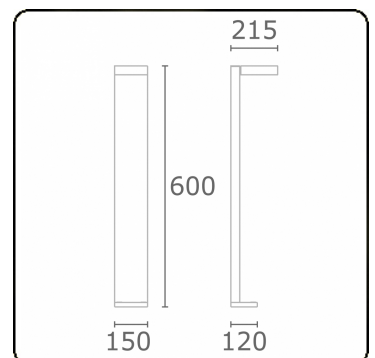

Crono
35.18010-9905

Armatuurgegevens

Montage	Grond
Lichtuittreding	Direct
Afscherming	Gezandstraald glas
Beschermingsgraad	IP 65
Behuizing	Aluminium
Afwerking	RAL 9011 grafietzwart structuur
Keurmerken	CE, ISO 9001

Elektrische Gegevens

Veiligheidsklasse	I
Voeding	230V
Voorschakelapparaat	Stroomvoeding

Lampgegevens

Lamptype	LED 3000K
Wattage	12,6W
Bruto lichtstroom	1350
Armatuur vermogen	13,9W
Aantal	1
Levensduur LED module	L80/B10 = 50000h
Kleurtolerantie	MacAdam 3
CRI	80

Lichttechnische gegevens

CIE Fluxcode	53 87 99 98 54
--------------	----------------

Opmerkingen

Crono 600mm

ENERGY

Verrijgbaar op aanvraag.

Disponible sur demande.

Available on request.