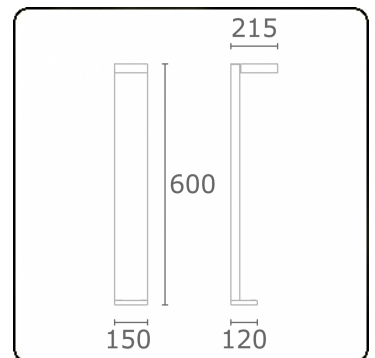

Crono
35.18010-9905

Armatuurgegevens

Montage	Grond
Lichtuittreding	Direct
Afscherming	Gezandstraald glas
Beschermingsgraad	IP 65
Behuizing	Aluminium
Afwerking	RAL 9011 grafietzwart structuur
Keurmerken	CE, ISO 9001

Elektrische Gegevens

Veiligheidsklasse	I
Voeding	230V
Voorschakelapparaat	Stroomvoeding

Lampgegevens

Lamptype	LED 3000K
Wattage	12,6W
Bruto lichtstroom	1350
Armatuur vermogen	13,9W
Aantal	1
Levensduur LED module	L80/B10 = 50000h
Kleurtolerantie	MacAdam 3
CRI	80

Lichttechnische gegevens

CIE Fluxcode	53 87 99 98 54
--------------	----------------

Opmerkingen

Crono 600mm

ENERGY

Verrijgbaar op aanvraag.

Disponible sur demande.

Available on request.