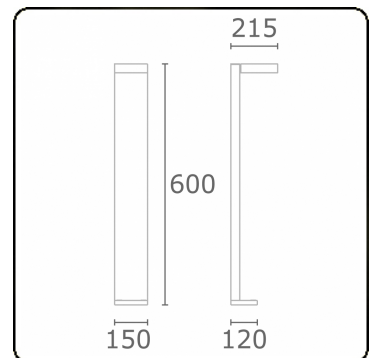

Crono
35.18010-9906

Armatuurgegevens

Montage	Grond
Lichtuittreding	Direct
Afscherming	Gezandstraald glas
Beschermingsgraad	IP 65
Behuizing	Aluminium
Afwerking	RAL 9006 blank aluminiumkleurig structuur
Keurmerken	CE, ISO 9001

Elektrische Gegevens

Veiligheidsklasse	I
Voeding	230V
Voorschakelapparaat	Stroomvoeding

Lampgegevens

Lamptype	LED 3000K
Wattage	12,6W
Bruto lichtstroom	1350
Armatuur vermogen	13,9W
Aantal	1
Levensduur LED module	L80/B10 = 50000h
Kleurtolerantie	MacAdam 3
CRI	80

Lichttechnische gegevens

CIE Fluxcode	53 87 99 98 54
--------------	----------------

Opmerkingen

Crono 600mm

ENERGY

A
 Verkrijgbaar op aanvraag.
B
 Disponible sur demande.
C
D
 Available on request.
E
F
 Auf Anfrage.
G