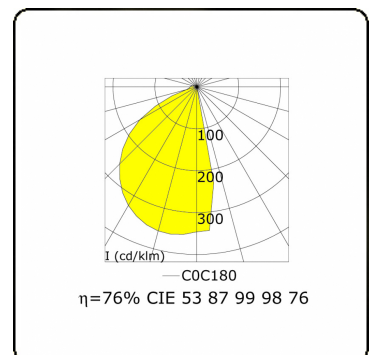

Elektrische Gegevens

Veiligheidsklasse	I
Voeding	230V
Voorschakelapparaat	Stroomvoeding

Lampgegevens

Lamptype	LED 3000K
Wattage	12,6W
Bruto lichtstroom	1350
Armatuur vermogen	13,9W
Aantal	1
Levensduur LED module	L80/B10 = 50000h
Kleurtolerantie	MacAdam 3
CRI	80

Lichttechnische gegevens

CIE Fluxcode	53 87 99 98 54
--------------	----------------

Opmerkingen

Crono 600mm

ENERGY

A
 Verkrijgbaar op aanvraag.
B
 Disponible sur demande.
C
D
 Available on request.
E
F
 Auf Anfrage.
G