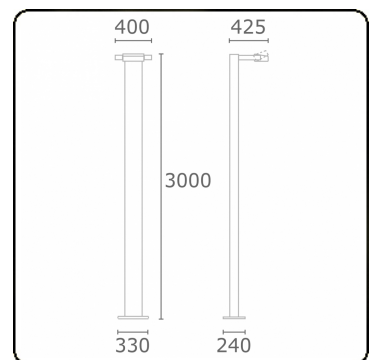

Gardo-1
35.01193-9905

Armaturegegevens

Montage	Grond
Lichtuittreding	Direct
Afscherming	Glas
Beschermingsgraad	IP 54
Behuizing	Aluminium
Afwerking	RAL 9011 grafietzwart structuur
Keurmerken	CE, ISO 9001

Elektrische Gegevens

Veiligheidsklasse	I
Voeding	230V
Voorschakelapparaat	Stroomvoeding

Lampgegevens

Lamptype	LED 3000K
Wattage	24W
Bruto lichtstroom	2440
Armatuur vermogen	29W
Aantal	1
Levensduur LED module	L80/B10 = 50000h
Kleurtolerantie	MacAdam 3
CRI	85

Lichttechnische gegevens

CIE Fluxcode	53 83 97 99 73

Opmerkingen

inclusief aansluitdeur met zekering - TC-D en LED met gezandstraald glas, andere lichtbronnen met helder glas

ENERGY

Verrijgbaar op aanvraag.

Disponible sur demande.

Available on request.

Auf Anfrage.

WXYZ
kWh/1000h

MULTILINE®

2019/2015