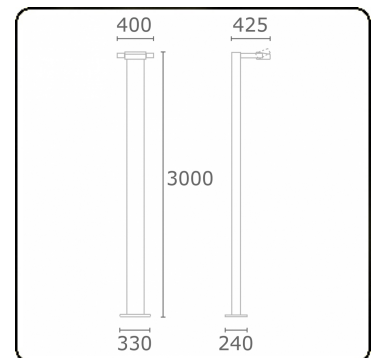

Gardo-1
35.01193-9905

Armatuurgegevens

Montage	Grond
Lichtuittreding	Direct
Afscherming	Glas
Beschermingsgraad	IP 54
Behuizing	Aluminium
Afwerking	RAL 9011 grafietzwart structuur
Keurmerken	CE, ISO 9001

Elektrische Gegevens

Veiligheidsklasse	I
Voeding	230V
Voorschakelapparaat	Stroomvoeding

Lampgegevens

Lamptype	LED 3000K
Wattage	24W
Bruto lichtstroom	2440
Armatuur vermogen	29W
Aantal	1
Levensduur LED module	L80/B10 = 50000h
Kleurtolerantie	MacAdam 3
CRI	85

Lichttechnische gegevens

CIE Fluxcode	53 83 97 99 73

Opmerkingen

inclusief aansluitdeur met zekering - TC-D en LED met gezandstraald glas, andere lichtbronnen met helder glas

ENERGY

Verrijgbaar op aanvraag.

Disponible sur demande.

Available on request.

Auf Anfrage.

WXYZ
kWh/1000h

MULTILINE®

2019/2015