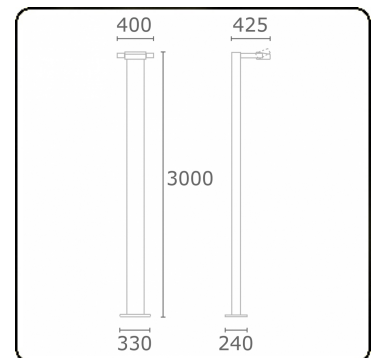

**Gardo-1**  
35.01193-9905

**Leuchtdaten**

Montage	Boden
Lichtaustritt	Direkt
Leuchten Abdeckung	Glas
Schutzgrad	IP 54
Gehäuse	Aluminium
Verarbeitung	RAL 9011 graphitschwarz struktur
Prüfzeichen	CE, ISO 9001

**Lichttechnische Daten**

CIE Fluxcode	53 83 97 99 73
--------------	----------------

**Bemerkungen**

inklusive Anschlussstür mit Sicherung - TC-D und LED mit sandgestrahltem Glas, übrige Leuchtmittel mit klarem Glas