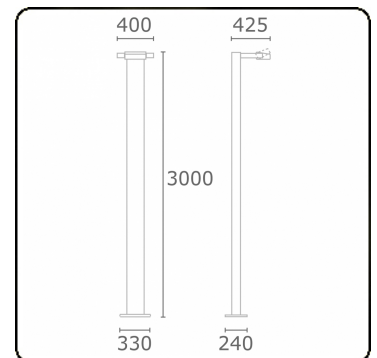

Gardo-1
35.01193-9905

Leuchtdaten

Montage	Boden
Lichtaustritt	Direkt
Leuchten Abdeckung	Glas
Schutzgrad	IP 54
Gehäuse	Aluminium
Verarbeitung	RAL 9011 graphitschwarz struktur
Prüfzeichen	CE, ISO 9001

Elektrische Eigenschaften

Schutzklasse	I
Einspeisung	230V
Vorschaltgerät	Treiber/Stromgesteuert

Lampeneigenschaften

Lamptyp	LED 3000K
Wattleistung	24W
Brutto Lichtstrom	2440
Lichtleistung Leuchte	29W
Anzahl	1
Lebensdauer LED Modul	L80/B10 = 50000h
Farbtoleranz	MacAdam 3
CRI	85

Lichttechnische Daten

CIE Fluxcode	53 83 97 99 73

Bemerkungen

inklusive Anschlussstür mit Sicherung - TC-D und LED mit sandgestrahltem Glas, übrige Leuchtmittel mit klarem Glas

ENERGY

Verrijgbaar op aanvraag.

Disponible sur demande.

Available on request.

Auf Anfrage.

WXYZ
kWh/1000h

MULTILINE®

2019/2015